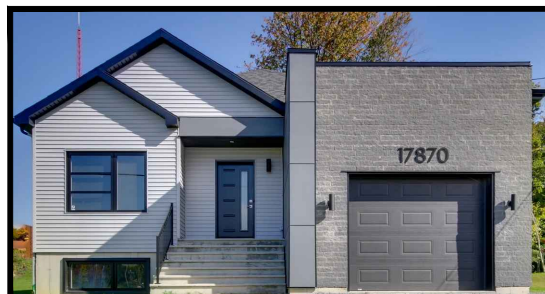

PLAN DU REZ-DE-CHAUSSÉE

Option no. 1

COLLECTION : HORIZON

MODELE : EVEREST

VERSION : HE-101

SUPERFICIE : 1 040 P.C

PLAN DU REZ-DE-CHAUSSÉE

Option no. 2

COLLECTION : HORIZON

MODELE : EVEREST

VERSION : HE-102

SUPERFICIE : 1 040 P.C