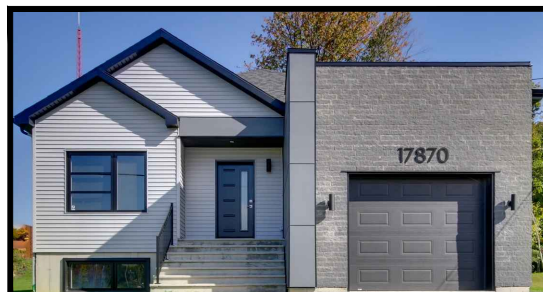

PLAN DU REZ-DE-CHAUSSÉE

Option no. 1

COLLECTION : HORIZON

MODELE : EVEREST

VERSION : HE-101

SUPERFICIE : 1 040 P.C

PLAN DU REZ-DE-CHAUSSÉE

Option no. 2

COLLECTION : HORIZON

MODELE : EVEREST

VERSION : HE-102

SUPERFICIE : 1 040 P.C