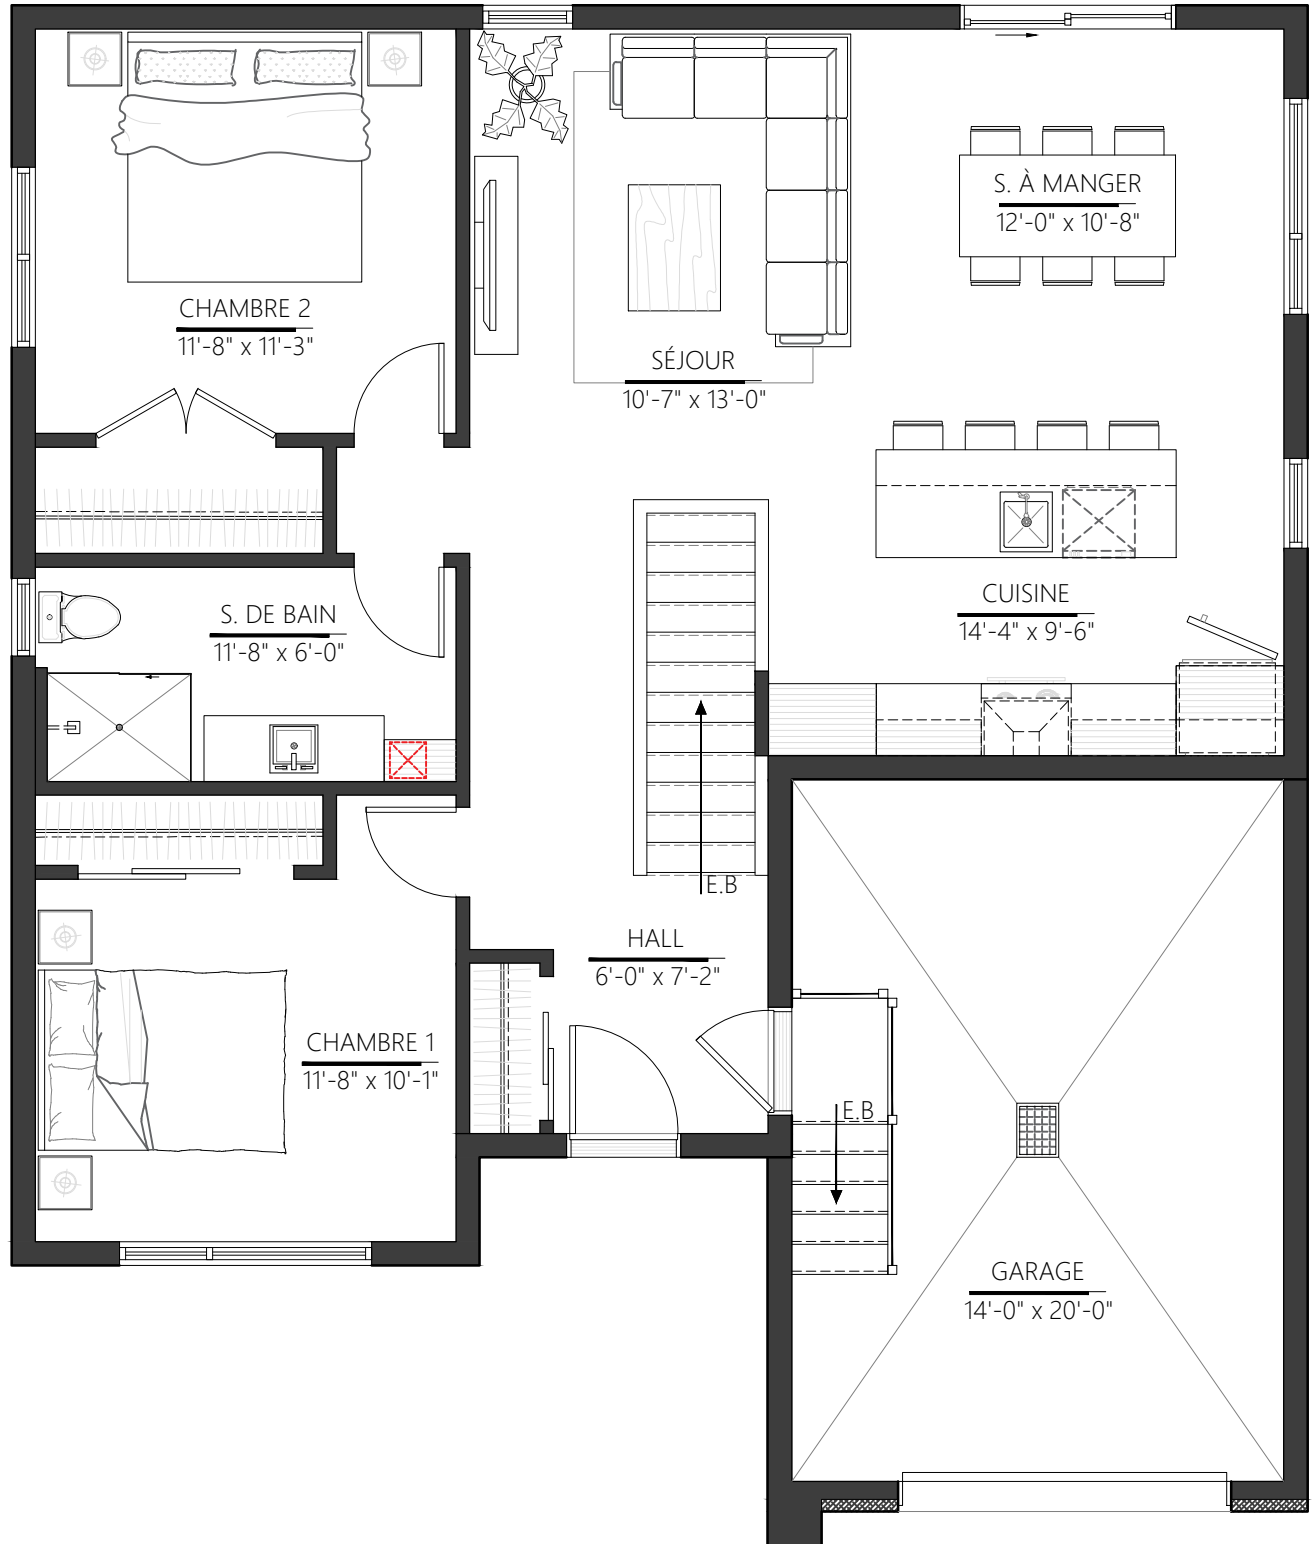

PLAN DU REZ-DE-CHAUSSÉE

Option no. 1

COLLECTION : HORIZON

MODELE : EVEREST

VERSION : HE-101

SUPERFICIE : 1 040 P.C

PLAN DU REZ-DE-CHAUSSÉE

Option no. 2

COLLECTION : HORIZON

MODELE : EVEREST

VERSION : HE-102

SUPERFICIE : 1 040 P.C