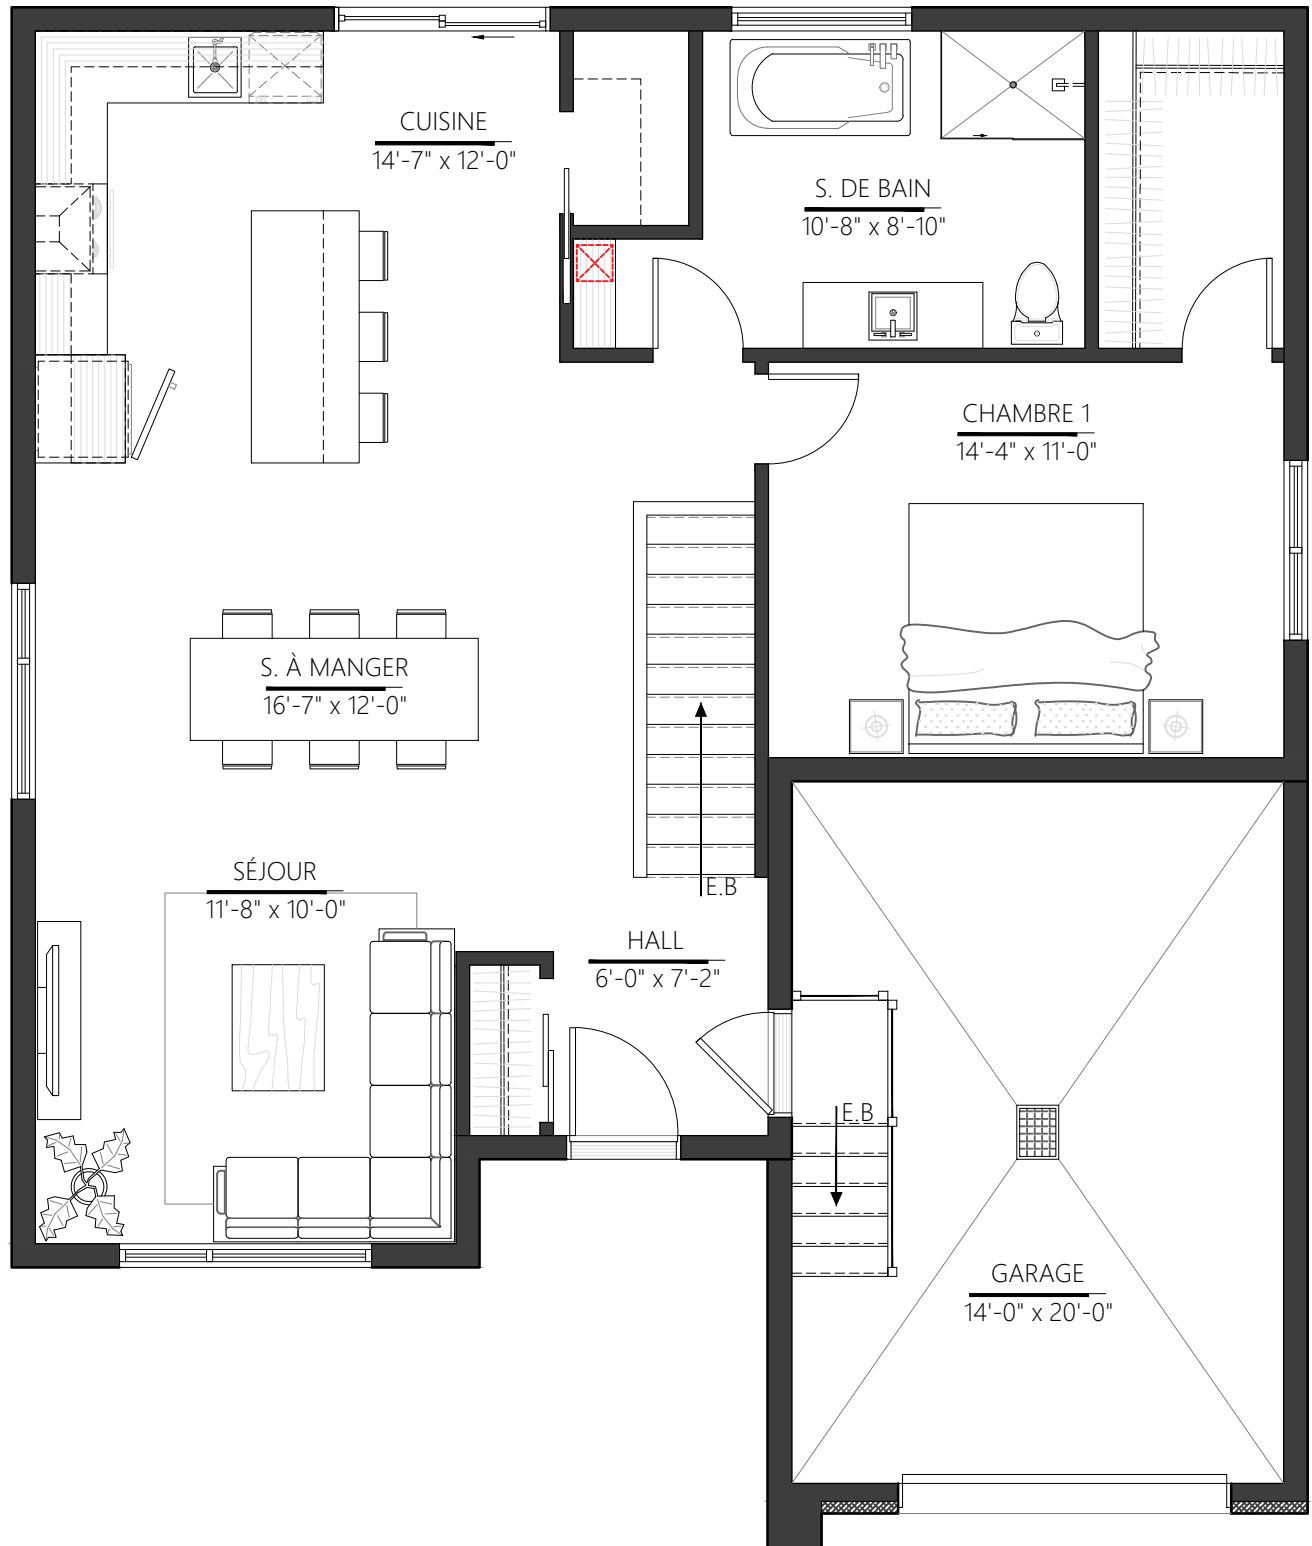

PLAN DU REZ-DE-CHAUSSÉE

Option no. 1

COLLECTION : HORIZON

MODELE : EVEREST

VERSION : HE-101

SUPERFICIE : 1 040 P.C

PLAN DU REZ-DE-CHAUSSÉE

Option no. 2

COLLECTION : HORIZON

MODELE : EVEREST

VERSION : HE-102

SUPERFICIE : 1 040 P.C