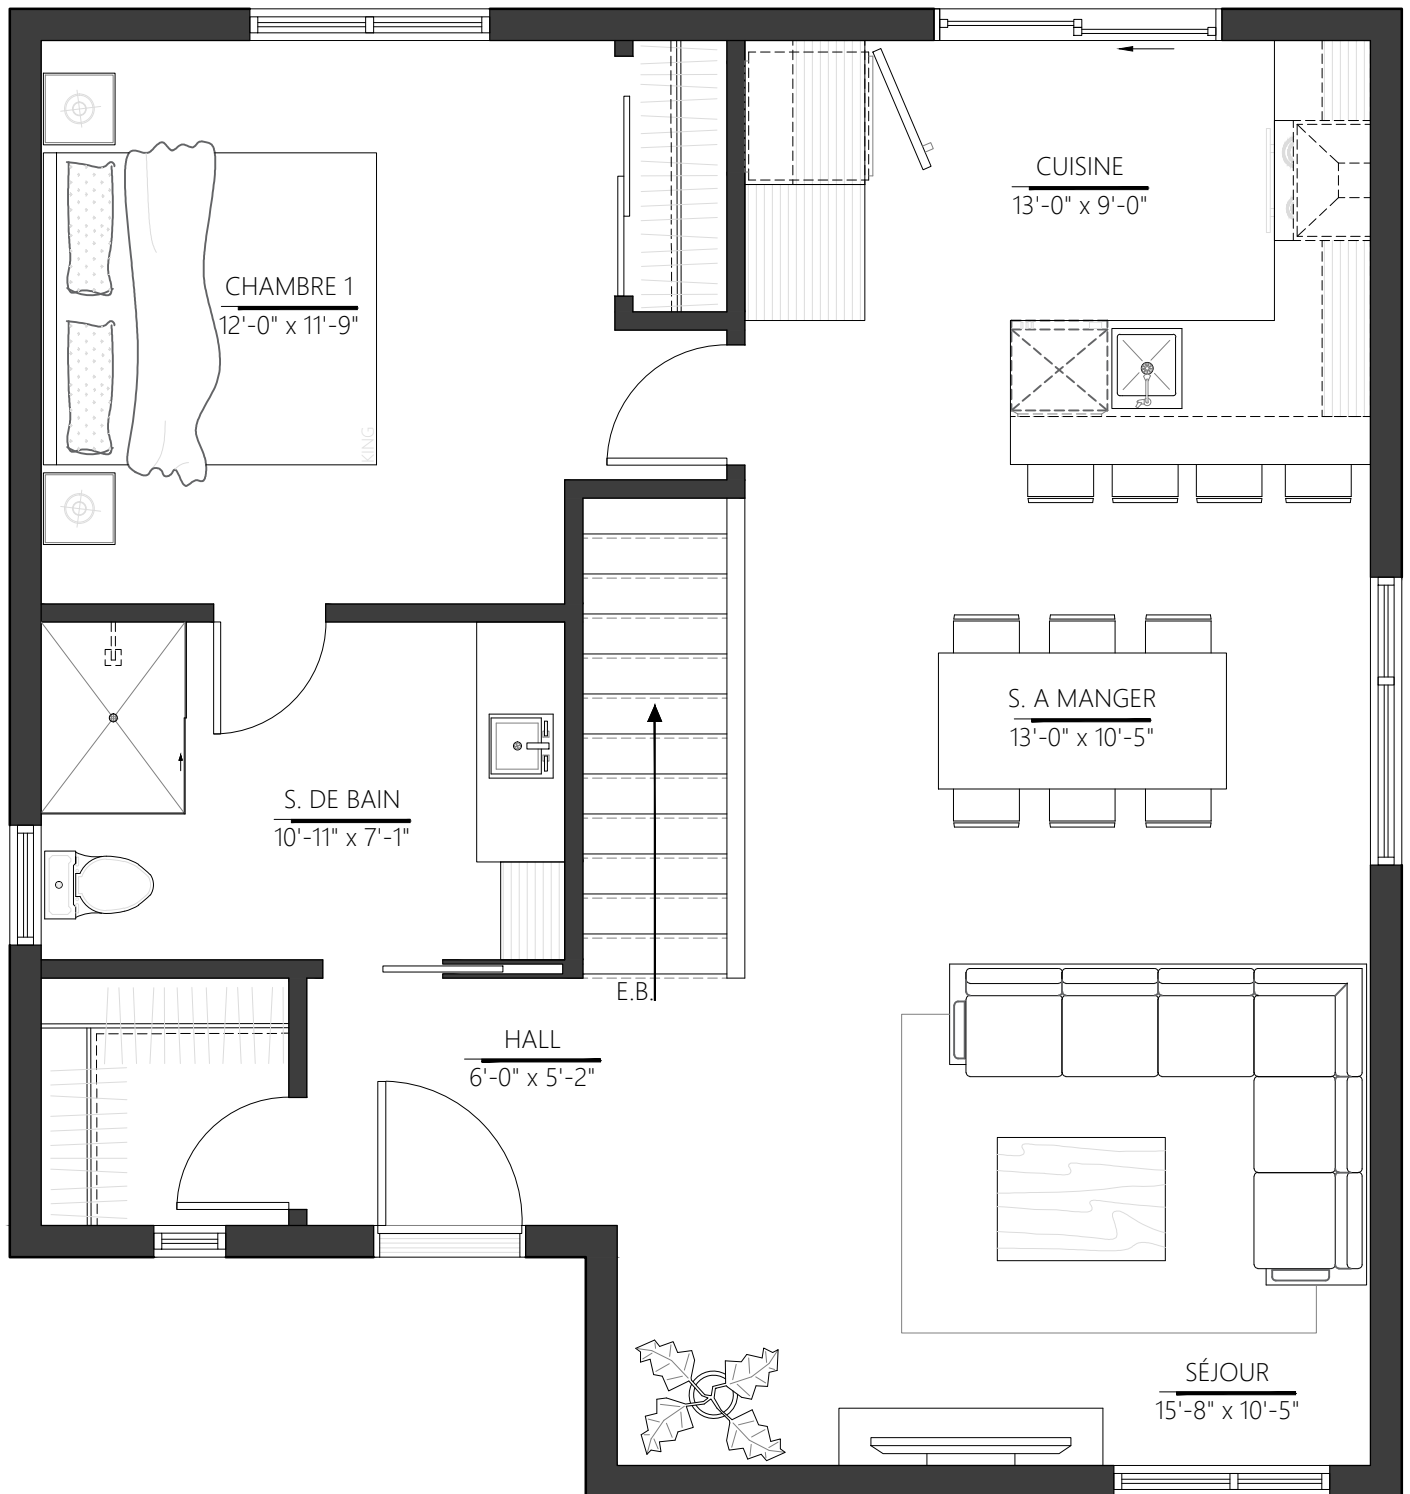

PLAN DU REZ-DE-CHAUSSÉE

Option no. 1

COLLECTION : ZENITH

MODELE : ACTUELLE

VERSION : ZA-101

SUPERFICIE : 840 P.C

PLAN DU REZ-DE-CHAUSSÉE

Option no. 2

COLLECTION : ZENITH

MODELE : ACTUELLE

VERSION : ZA-102

SUPERFICIE : 840 P.C