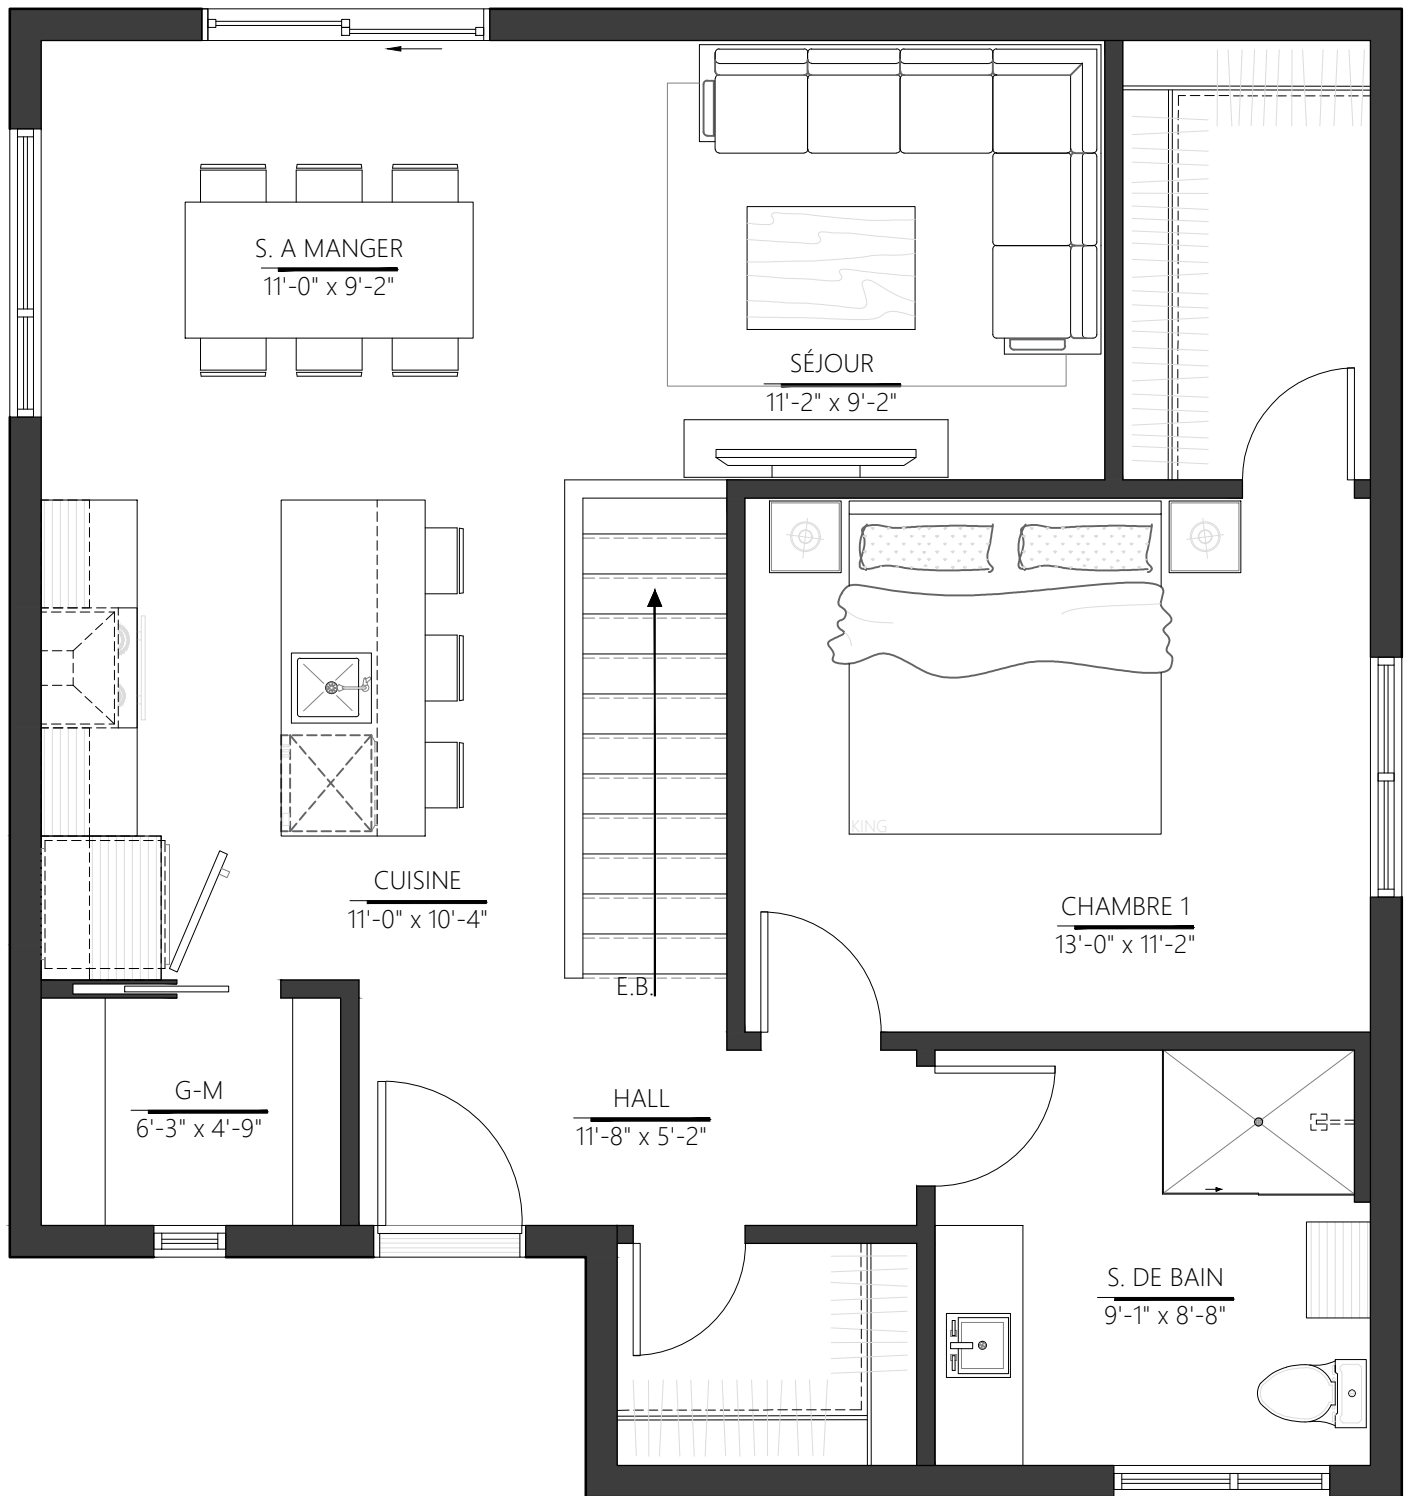

PLAN DU REZ-DE-CHAUSSÉE

Option no. 1

COLLECTION : ZENITH

MODELE : ACTUELLE

VERSION : ZA-101

SUPERFICIE : 840 P.C

PLAN DU REZ-DE-CHAUSSÉE

Option no. 2

COLLECTION : ZENITH

MODELE : ACTUELLE

VERSION : ZA-102

SUPERFICIE : 840 P.C