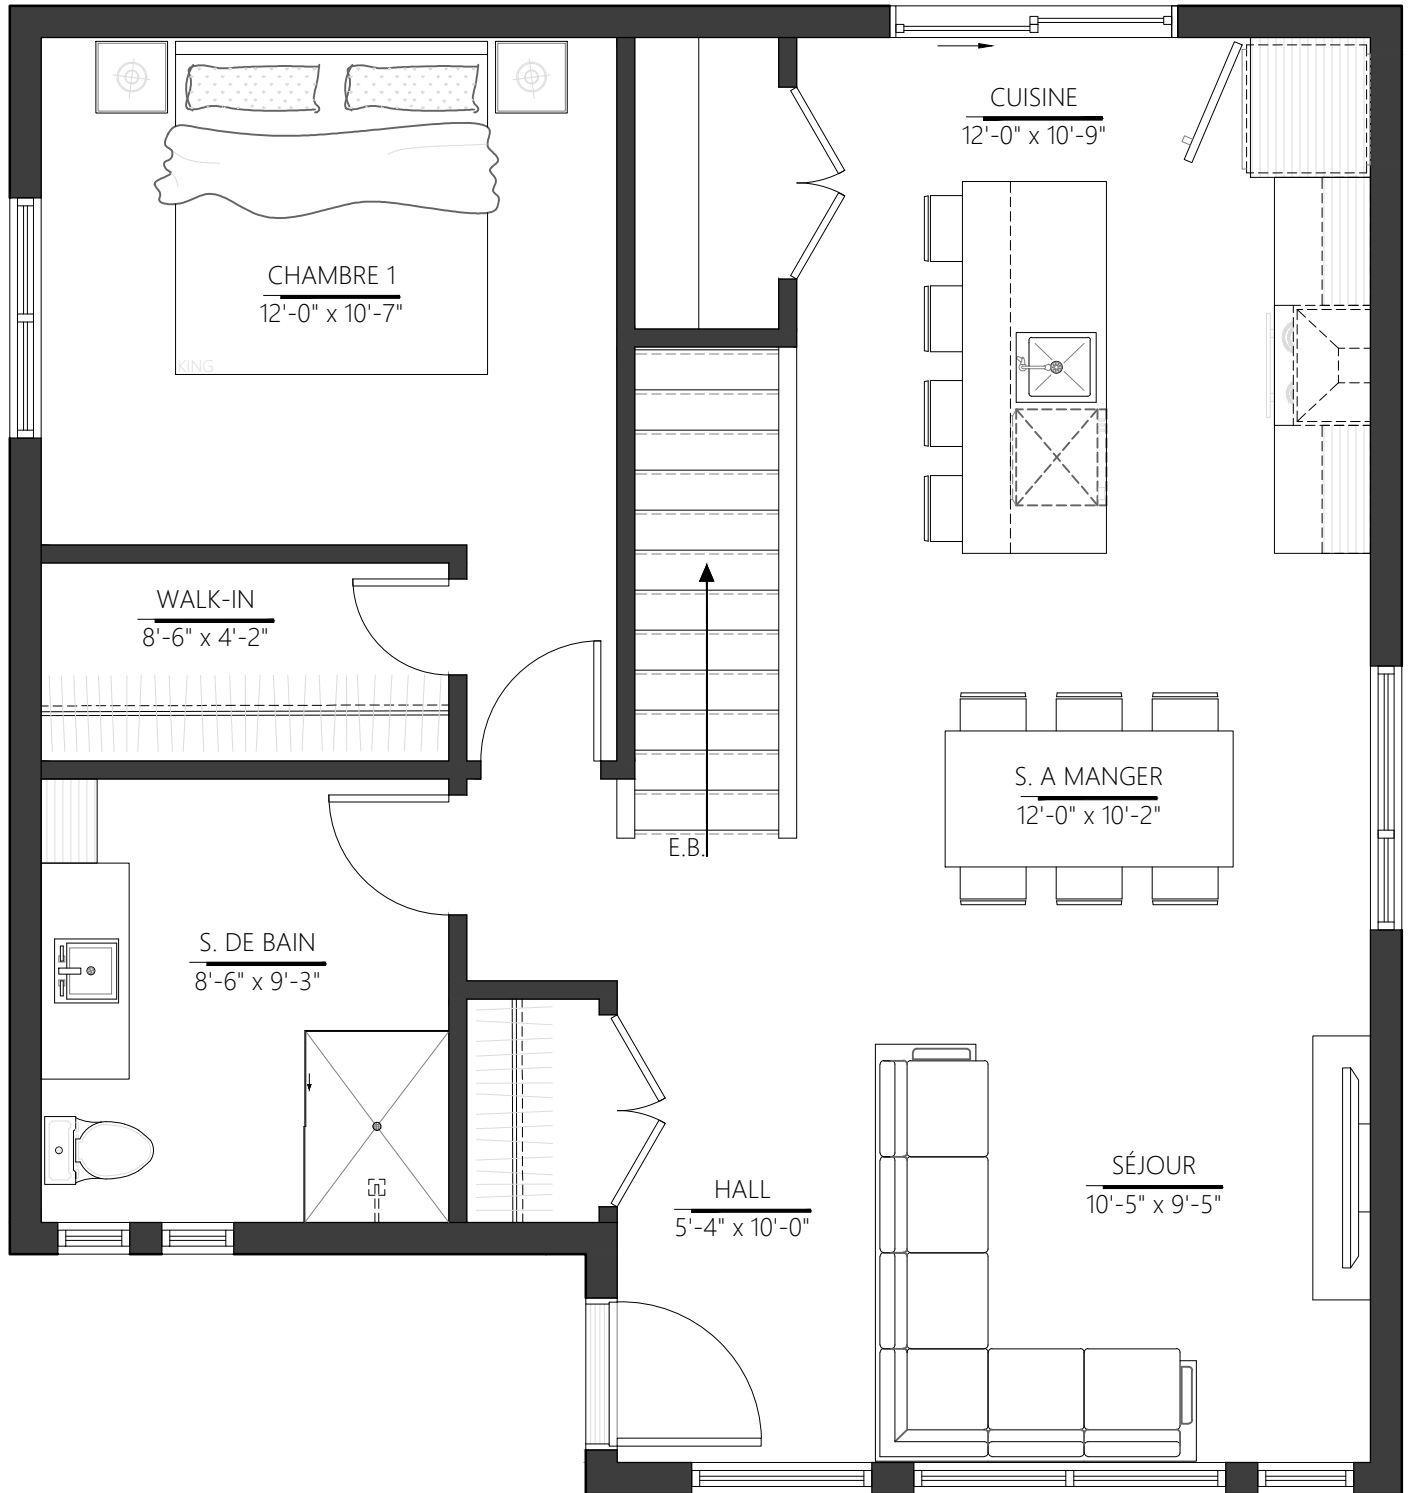

# PLAN DU REZ-DE-CHAUSSÉE

Option no. 1

COLLECTION : ZENITH

MODELE : LUMINA

VERSION : ZL-101

SUPERFICIE : 840 P.C

# PLAN DU REZ-DE-CHAUSSÉE

Option no. 2

COLLECTION : ZENITH

MODELE : LUMINA

VERSION : ZL-102

SUPERFICIE : 840 P.C