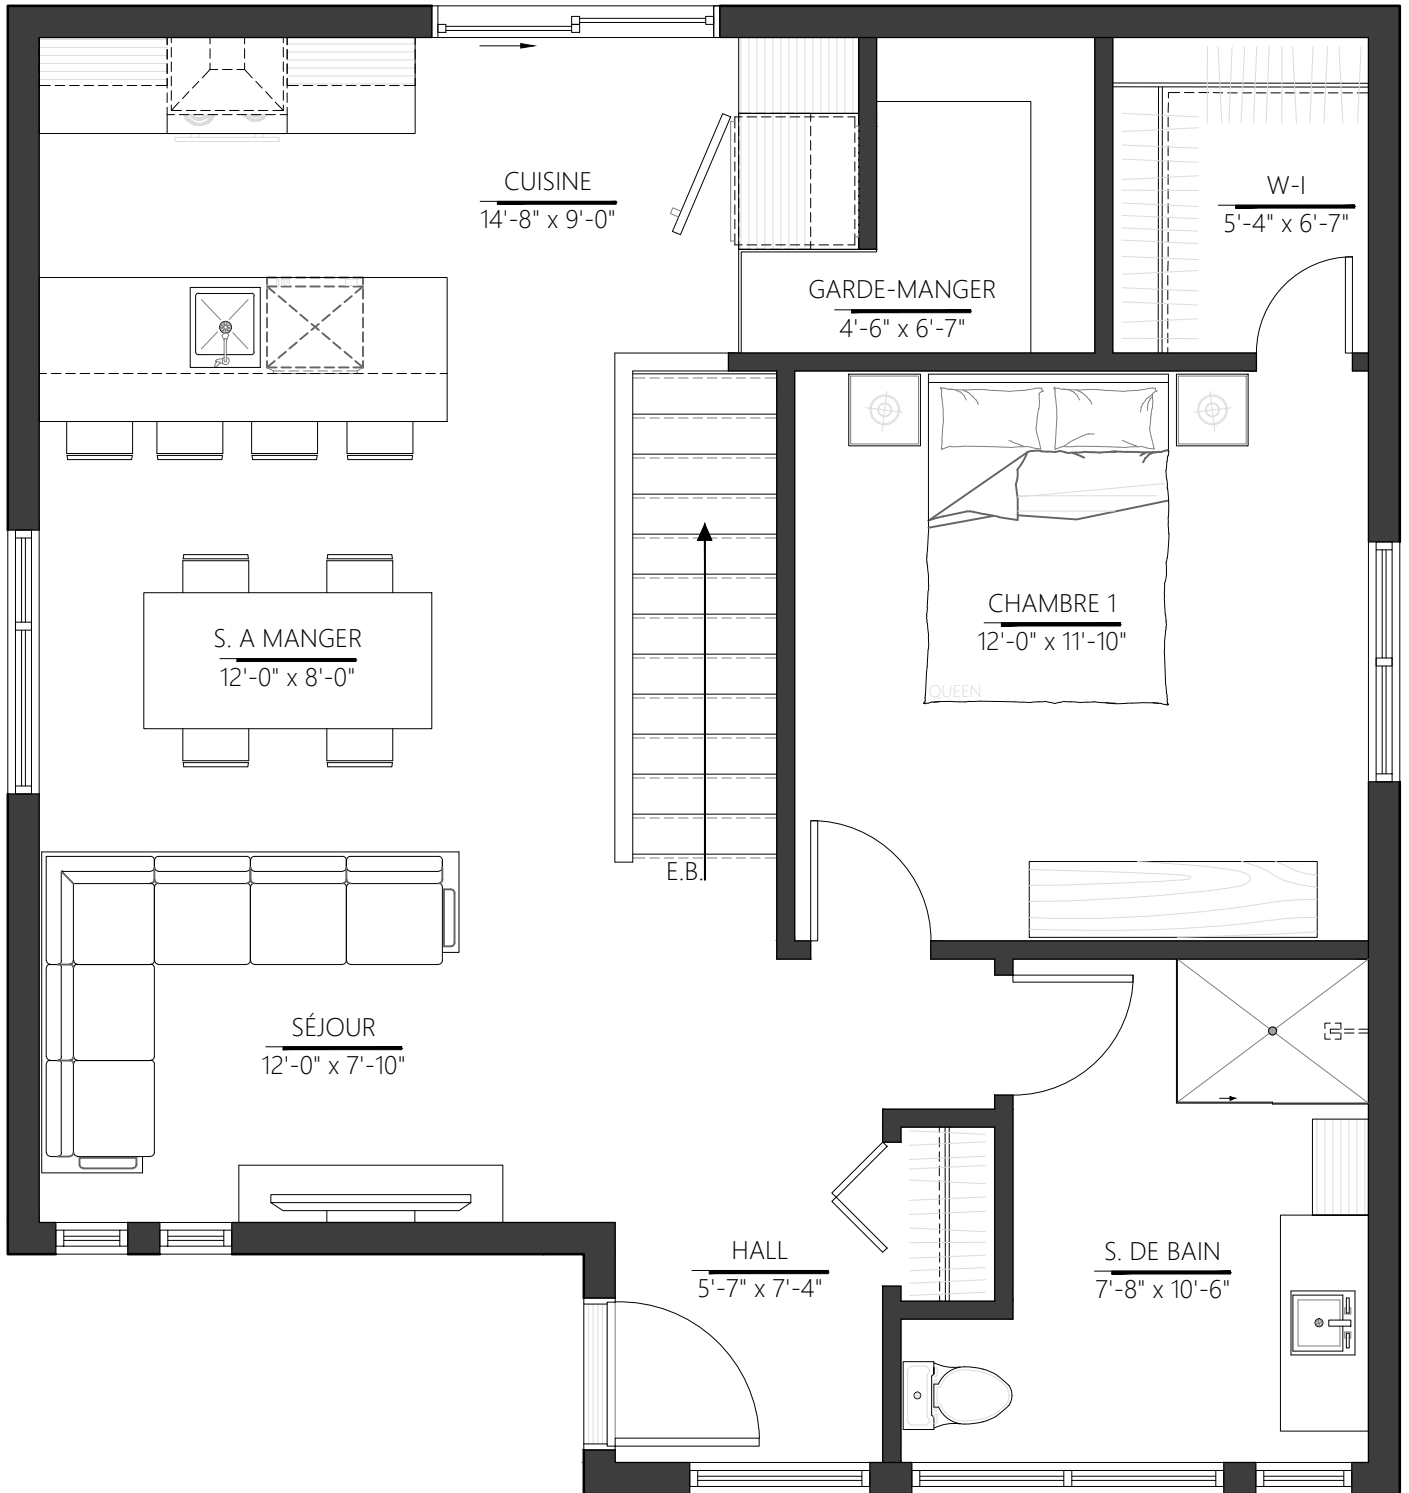

# PLAN DU REZ-DE-CHAUSSÉE

Option no. 1

COLLECTION : ZENITH

MODELE : LUMINA

VERSION : ZL-101

SUPERFICIE : 840 P.C

# PLAN DU REZ-DE-CHAUSSÉE

Option no. 2

COLLECTION : ZENITH

MODELE : LUMINA

VERSION : ZL-102

SUPERFICIE : 840 P.C