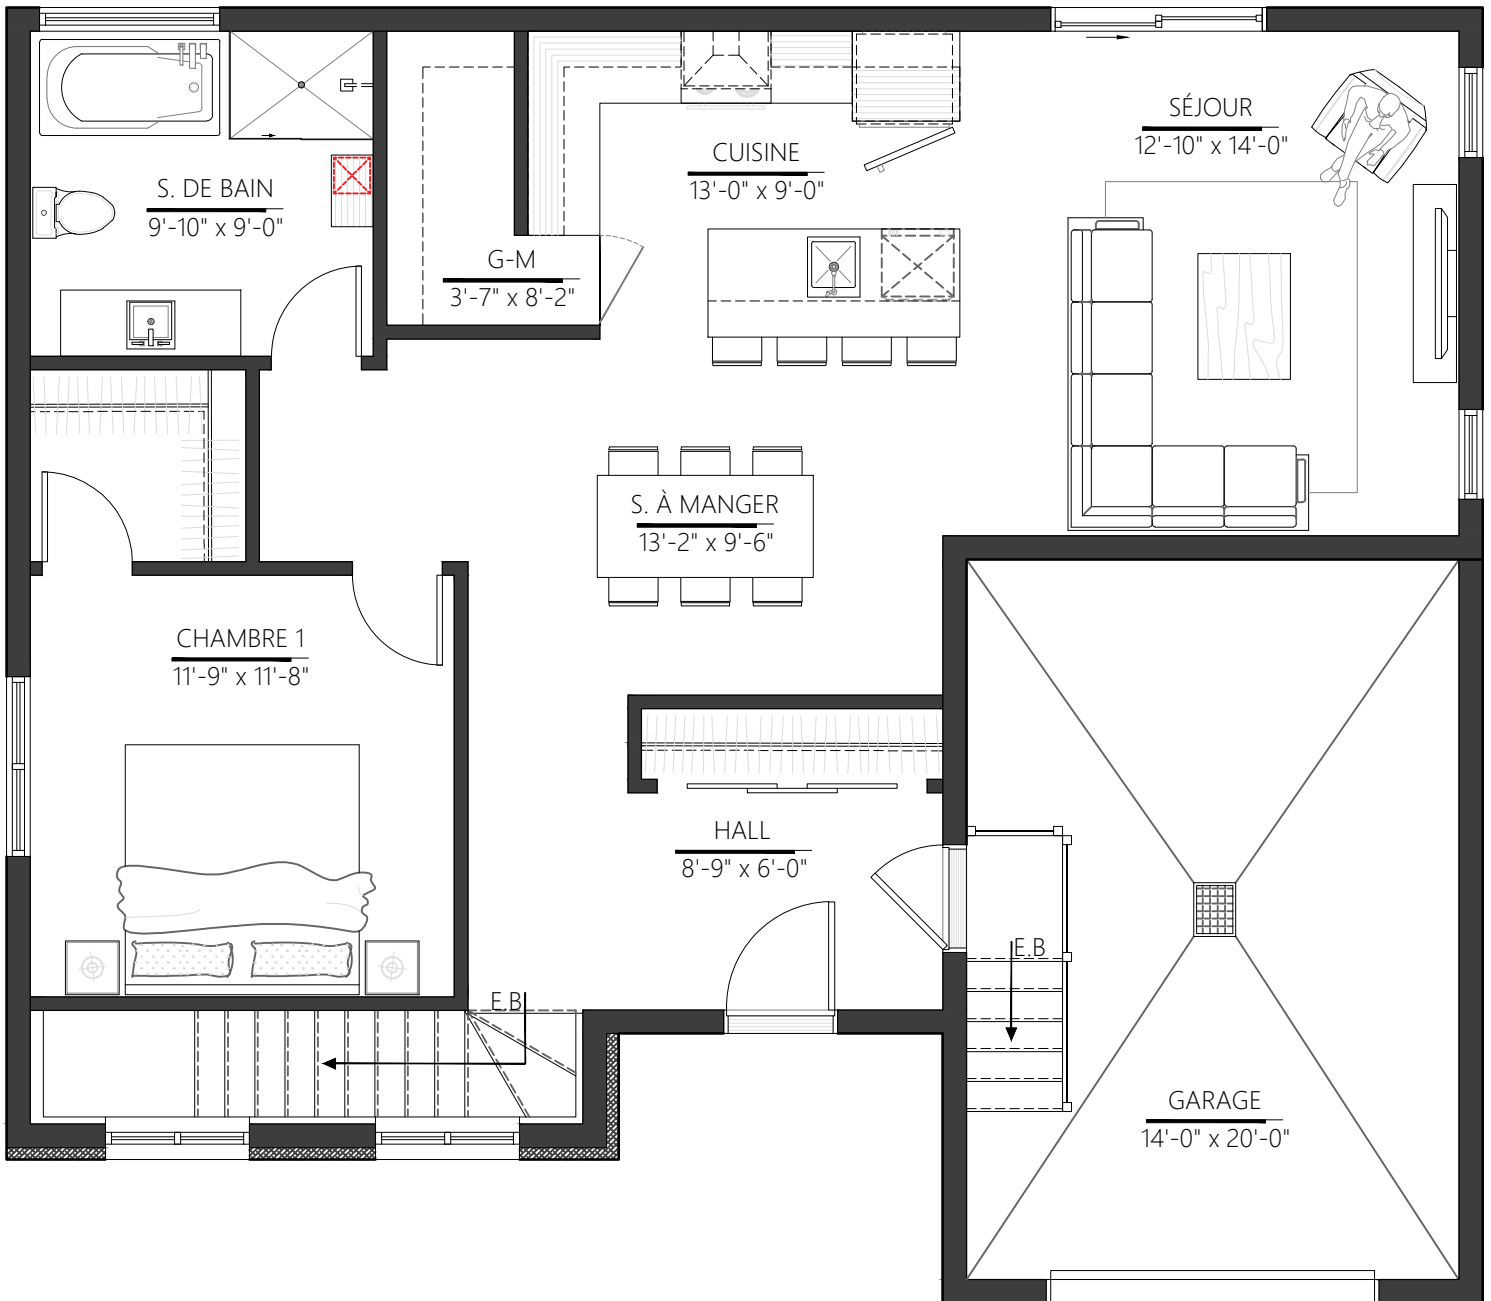

PLAN DU REZ-DE-CHAUSSÉE

Option no. 1

COLLECTION : HORIZON

MODELE : AZIMUT

VERSION : HA-101

SUPERFICIE : 1 040 P.C

PLAN DU REZ-DE-CHAUSSÉE

Option no. 2

COLLECTION : HORIZON

MODELE : AZIMUT

VERSION : HA-102

SUPERFICIE : 1 040 P.C