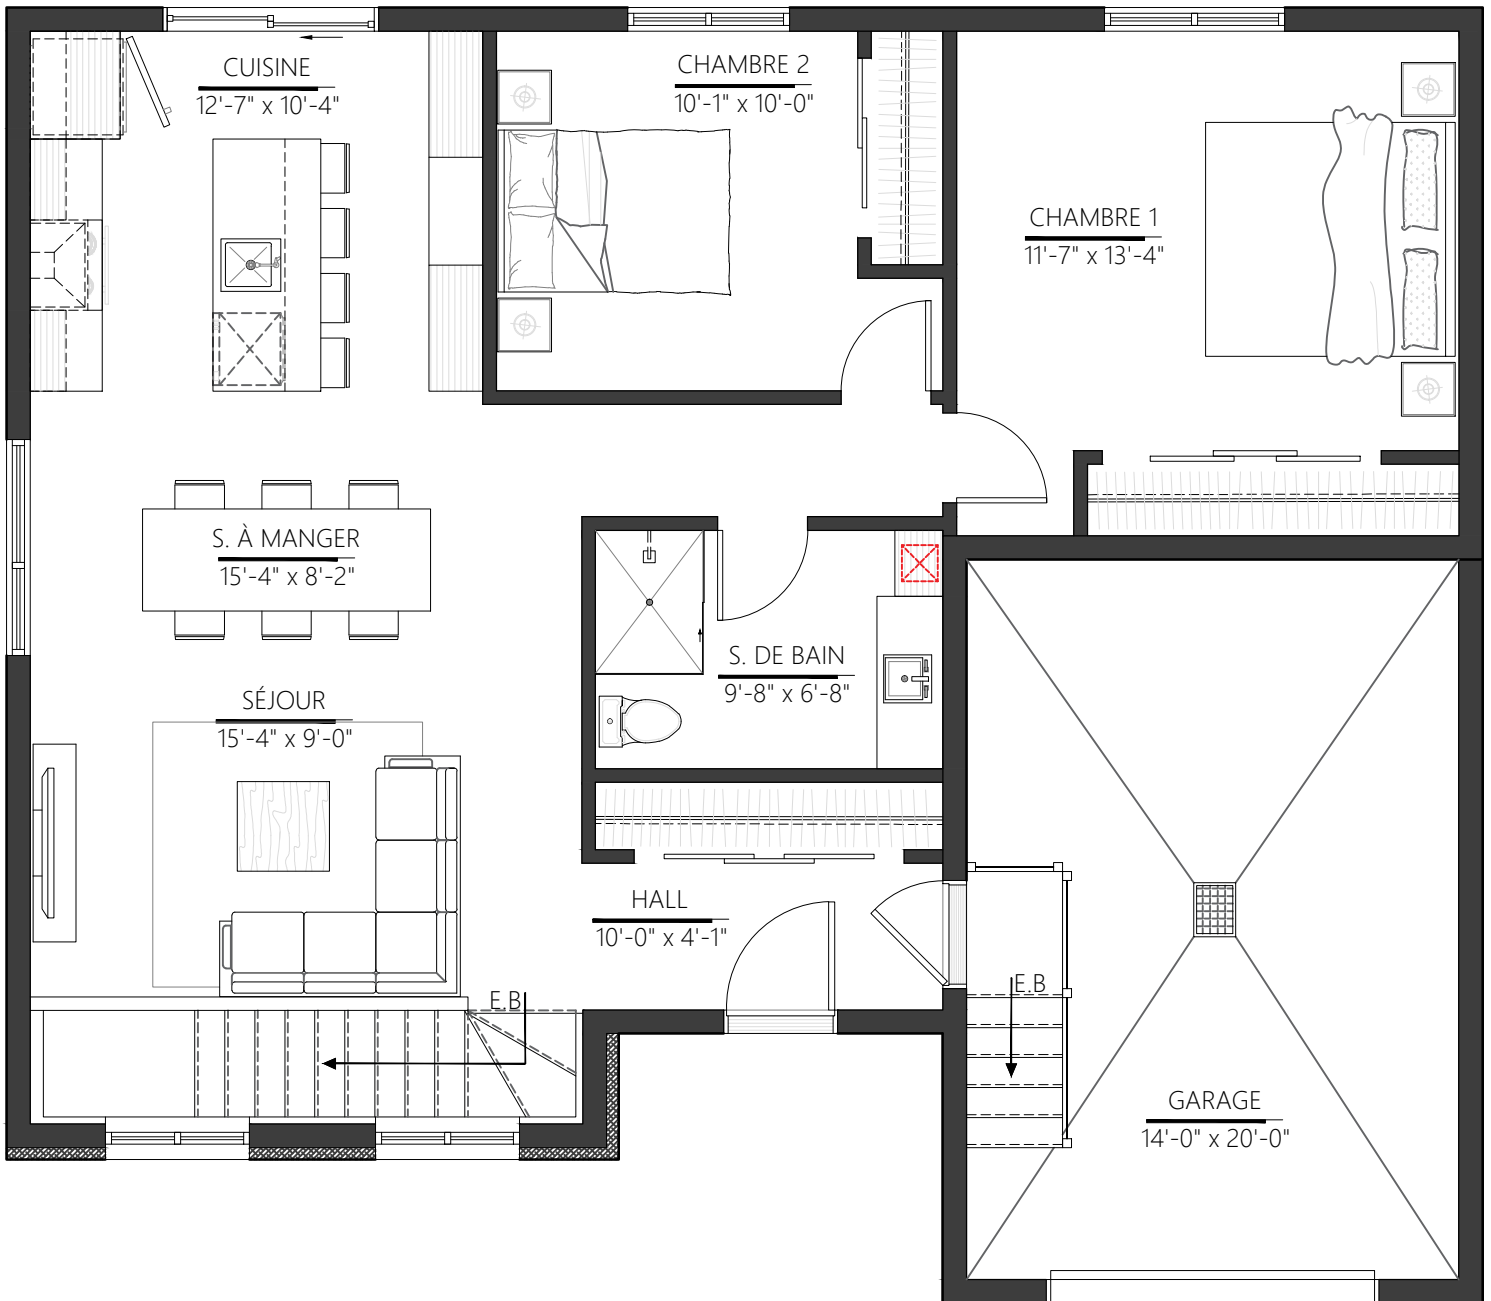

PLAN DU REZ-DE-CHAUSSÉE

Option no. 1

COLLECTION : HORIZON

MODELE : AZIMUT

VERSION : HA-101

SUPERFICIE : 1 040 P.C

PLAN DU REZ-DE-CHAUSSÉE

Option no. 2

COLLECTION : HORIZON

MODELE : AZIMUT

VERSION : HA-102

SUPERFICIE : 1 040 P.C