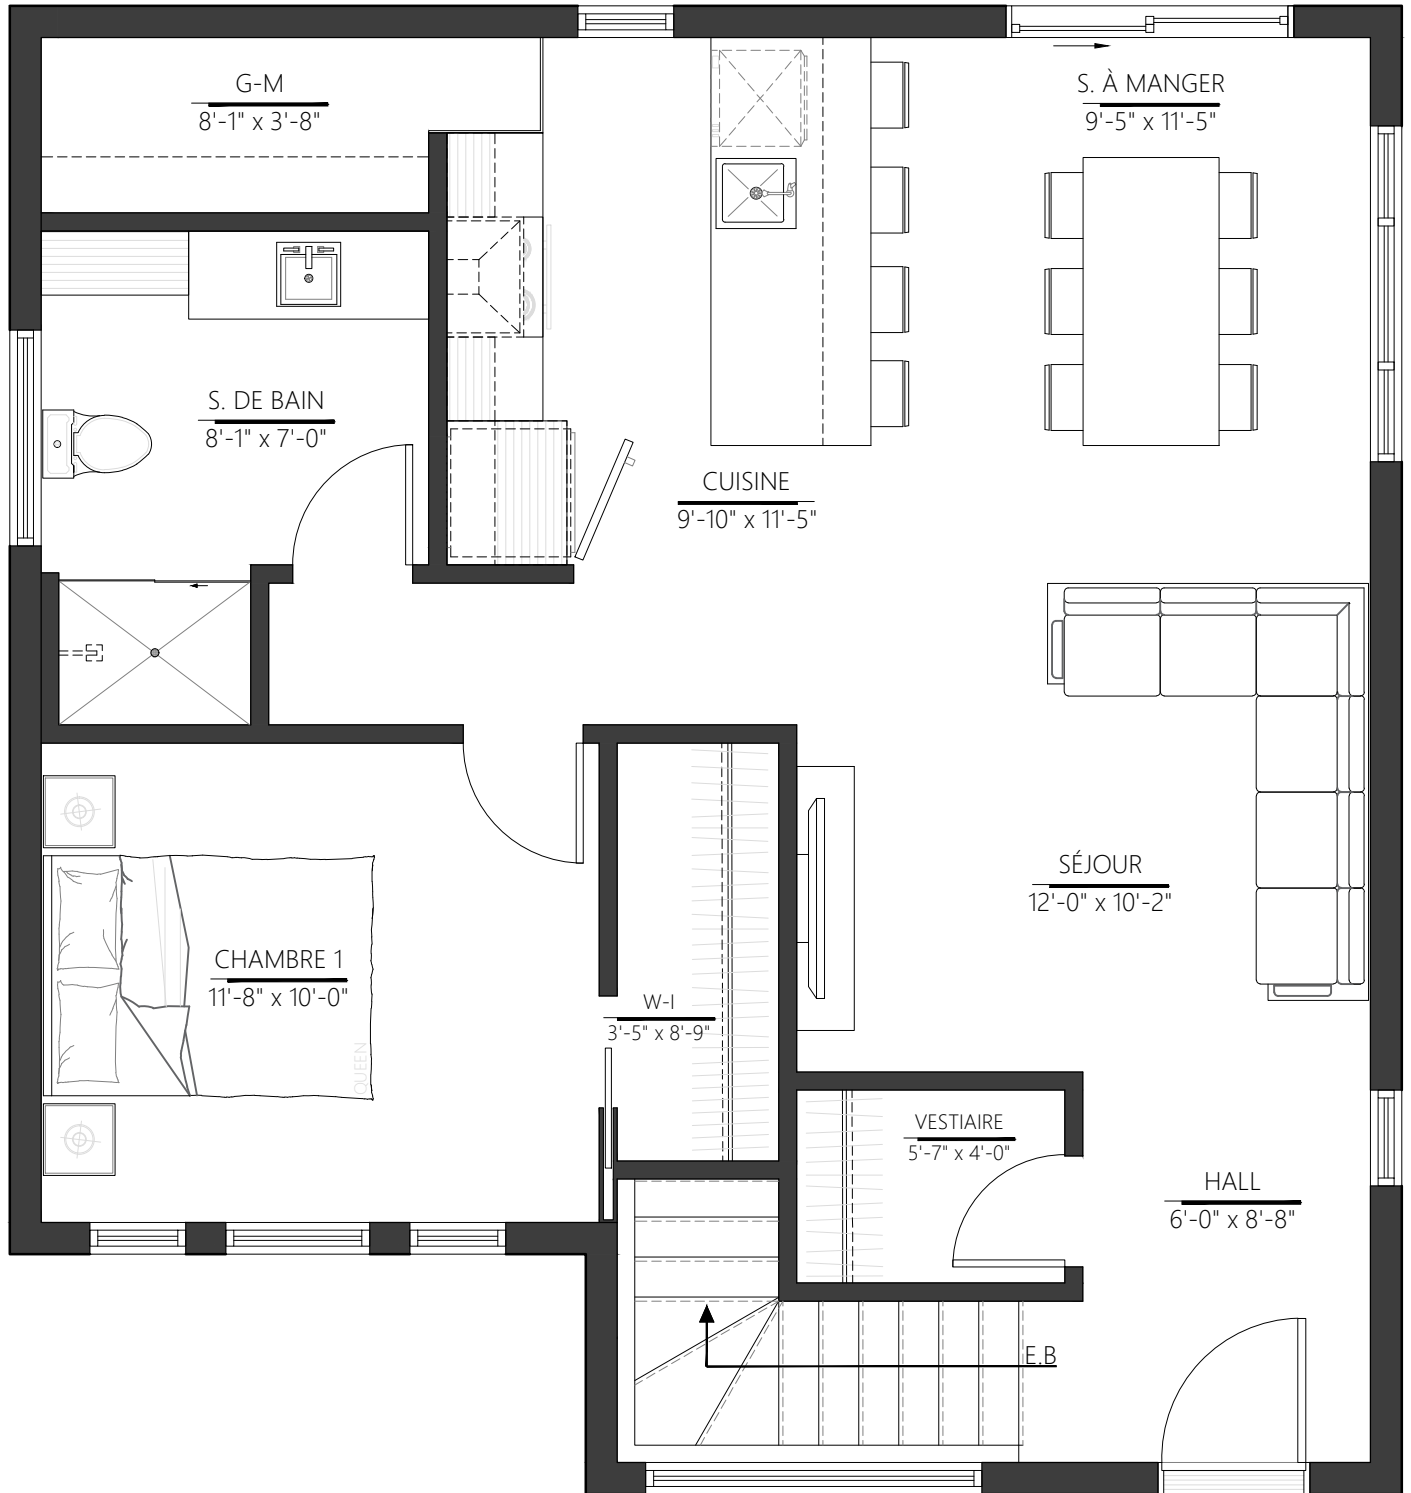

# PLAN DU REZ-DE-CHAUSSÉE

Option no. 1

COLLECTION : ZENITH

MODELE : BOREALE

VERSION : ZB-101

SUPERFICIE : 840 P.C

# PLAN DU REZ-DE-CHAUSSÉE

Option no. 2

COLLECTION : ZENITH

MODELE : BOREALE

VERSION : ZB-102

SUPERFICIE : 840 P.C