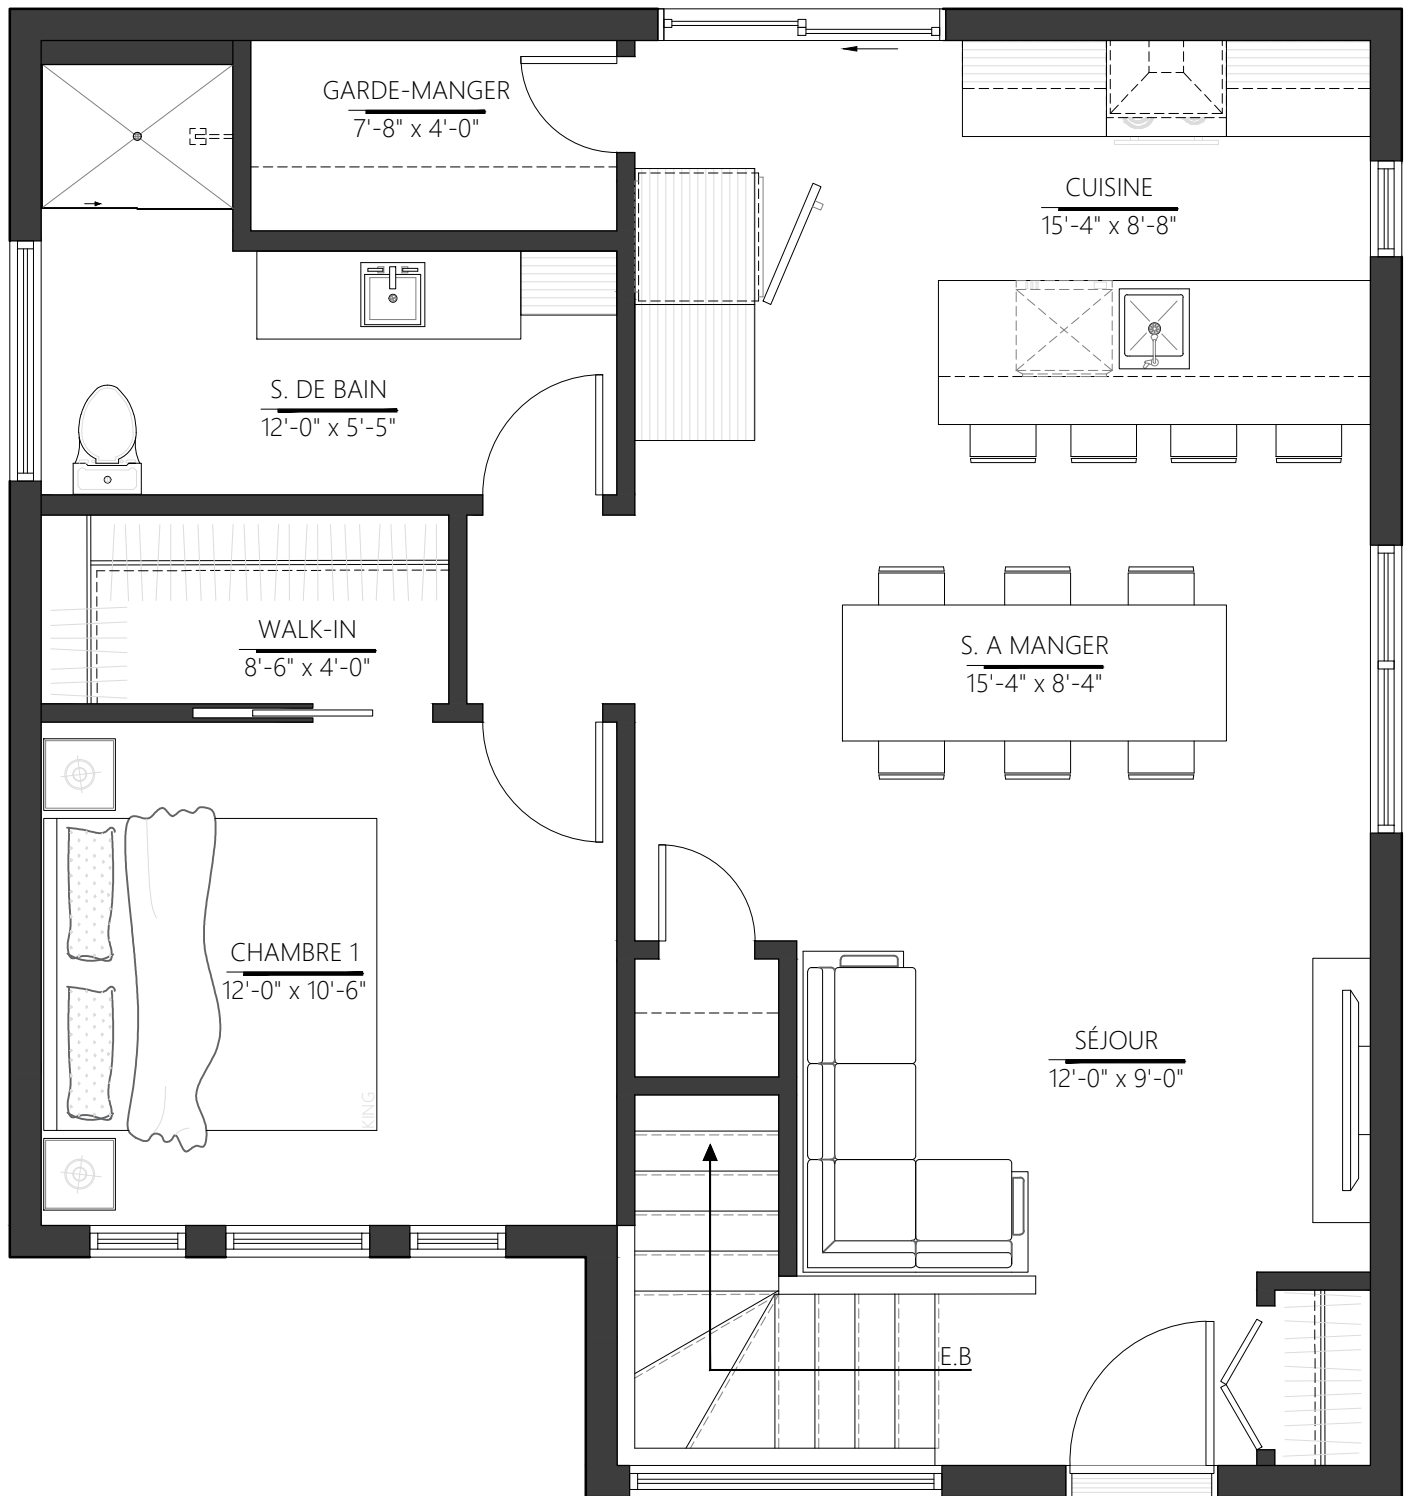

# PLAN DU REZ-DE-CHAUSSÉE

Option no. 1

COLLECTION : ZENITH

MODELE : BOREALE

VERSION : ZB-101

SUPERFICIE : 840 P.C

# PLAN DU REZ-DE-CHAUSSÉE

Option no. 2

COLLECTION : ZENITH

MODELE : BOREALE

VERSION : ZB-102

SUPERFICIE : 840 P.C