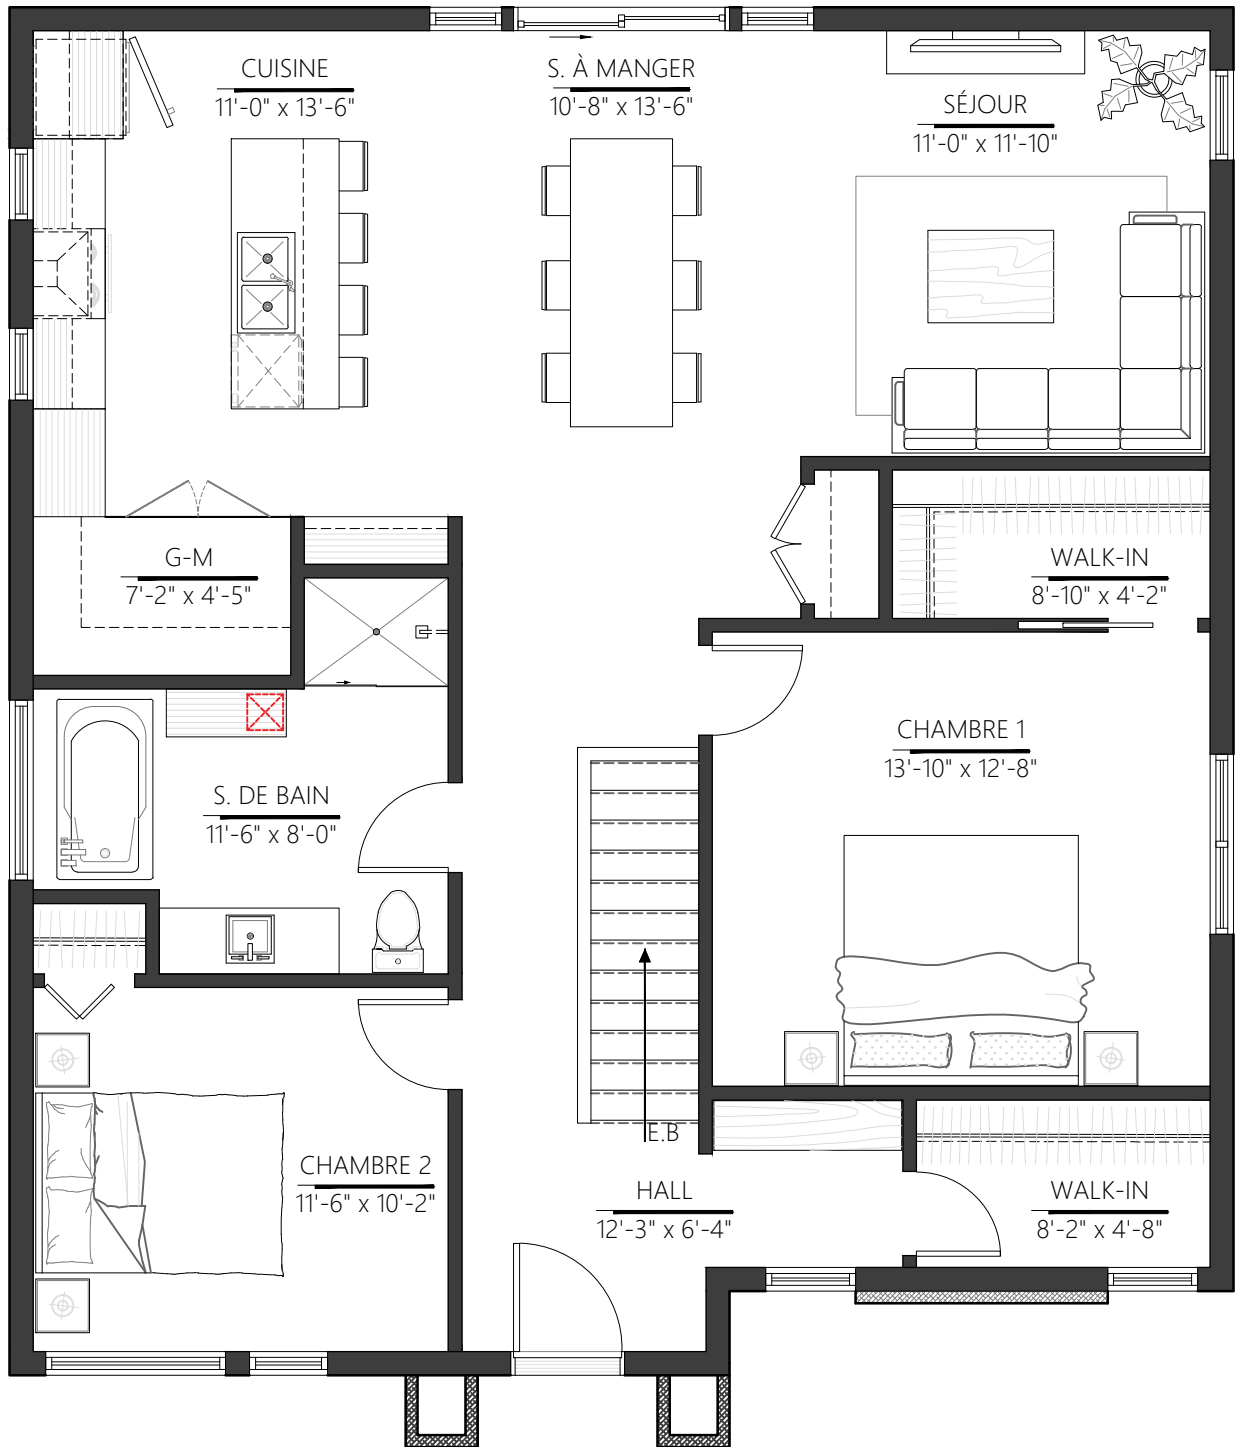

# PLAN DU REZ-DE-CHAUSSÉE

Option no. 1

COLLECTION : URBAINE

MODELE : ODYSSEE

VERSION : U0-101

SUPERFICIE : 1 260 P.C

# PLAN DU REZ-DE-CHAUSSÉE

Option no. 2

COLLECTION : URBAINE

MODELE : ODYSSEE

VERSION : U0-102

SUPERFICIE : 1 260 P.C