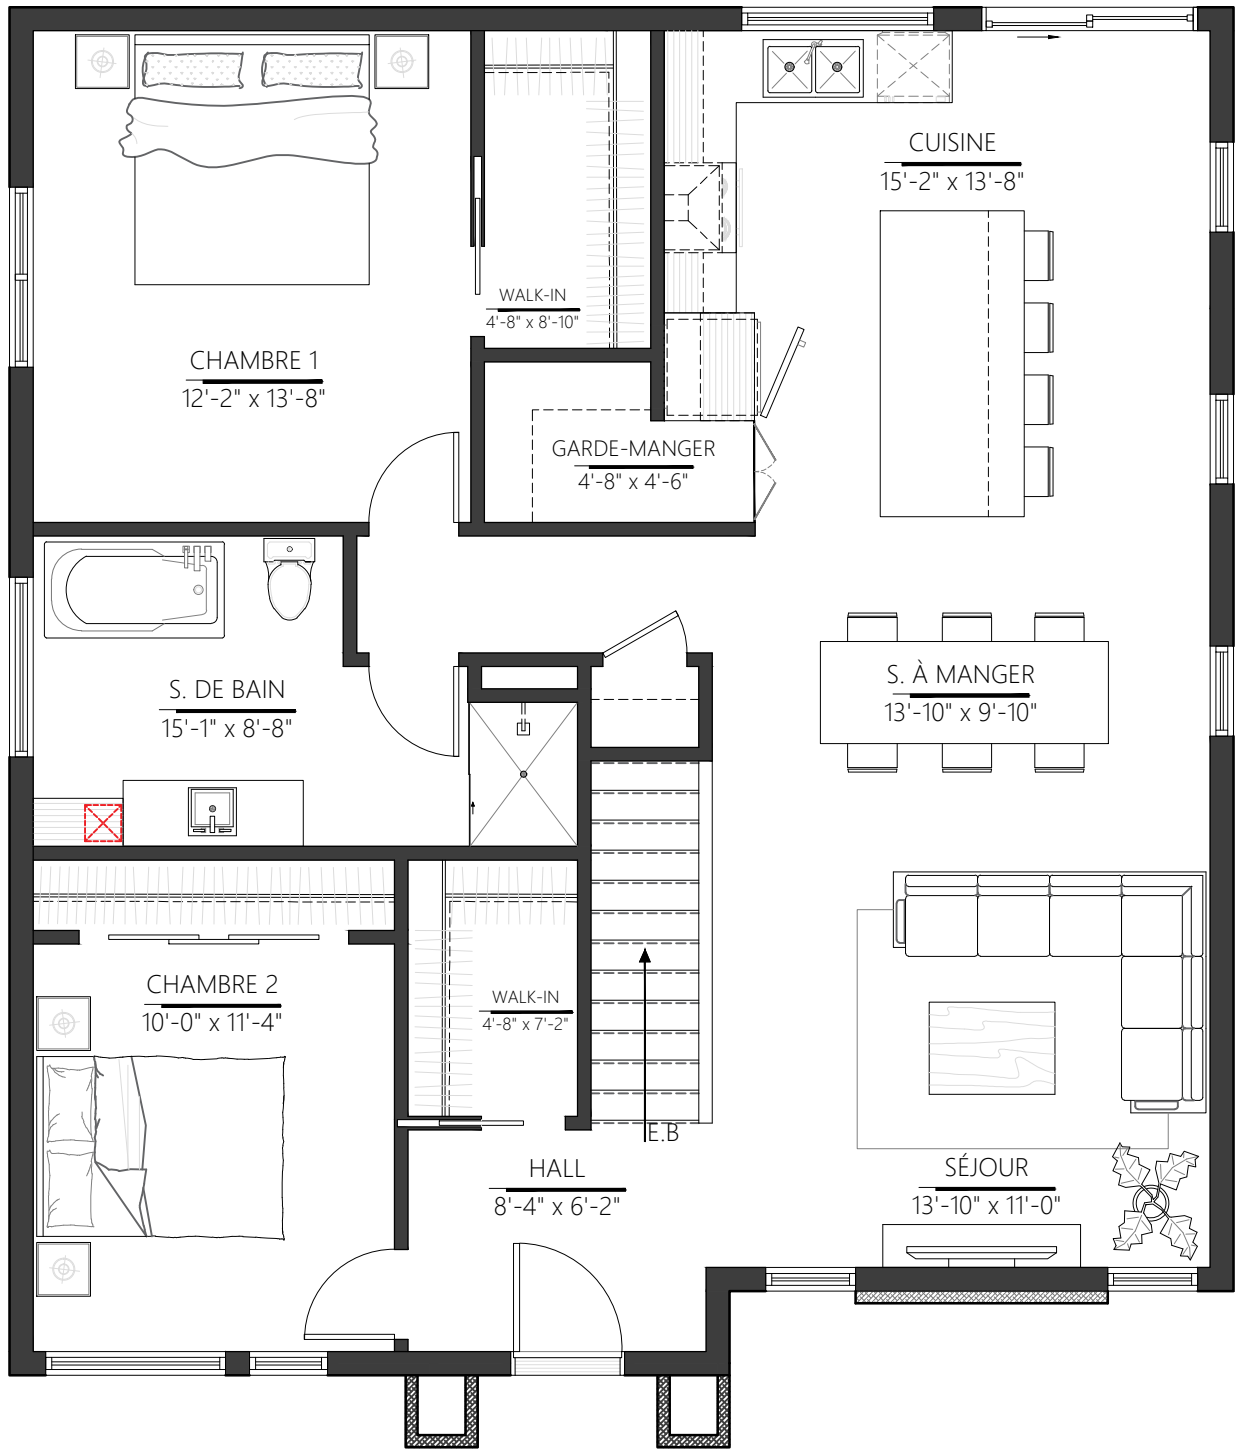

# PLAN DU REZ-DE-CHAUSSÉE

Option no. 1

COLLECTION : URBAINE

MODELE : ODYSSEE

VERSION : U0-101

SUPERFICIE : 1 260 P.C

# PLAN DU REZ-DE-CHAUSSÉE

Option no. 2

COLLECTION : URBAINE

MODELE : ODYSSEE

VERSION : U0-102

SUPERFICIE : 1 260 P.C