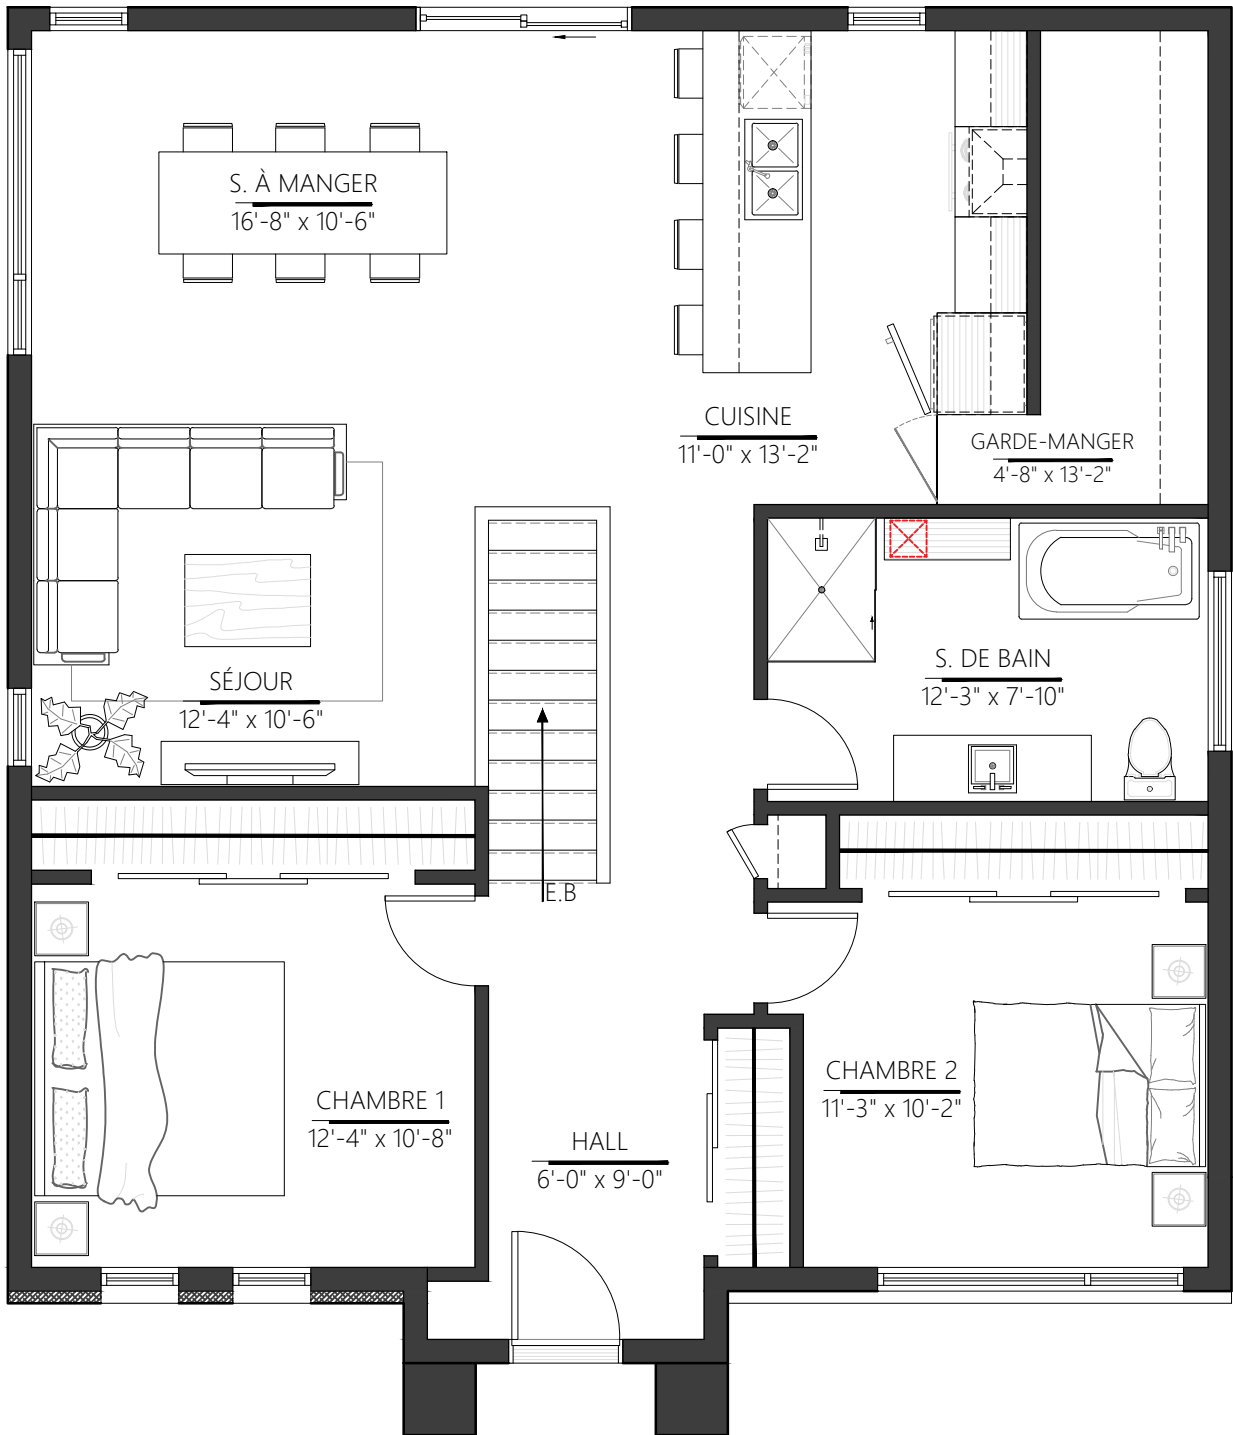

# PLAN DU REZ-DE-CHAUSSÉE

Option no. 1

COLLECTION : URBAINE

MODELE : EXALT

VERSION : UE-101

SUPERFICIE : 1 240 P.C

# PLAN DU REZ-DE-CHAUSSÉE

Option no. 2

COLLECTION : URBAINE

MODELE : EXALT

VERSION : UE-102

SUPERFICIE : 1 240 P.C