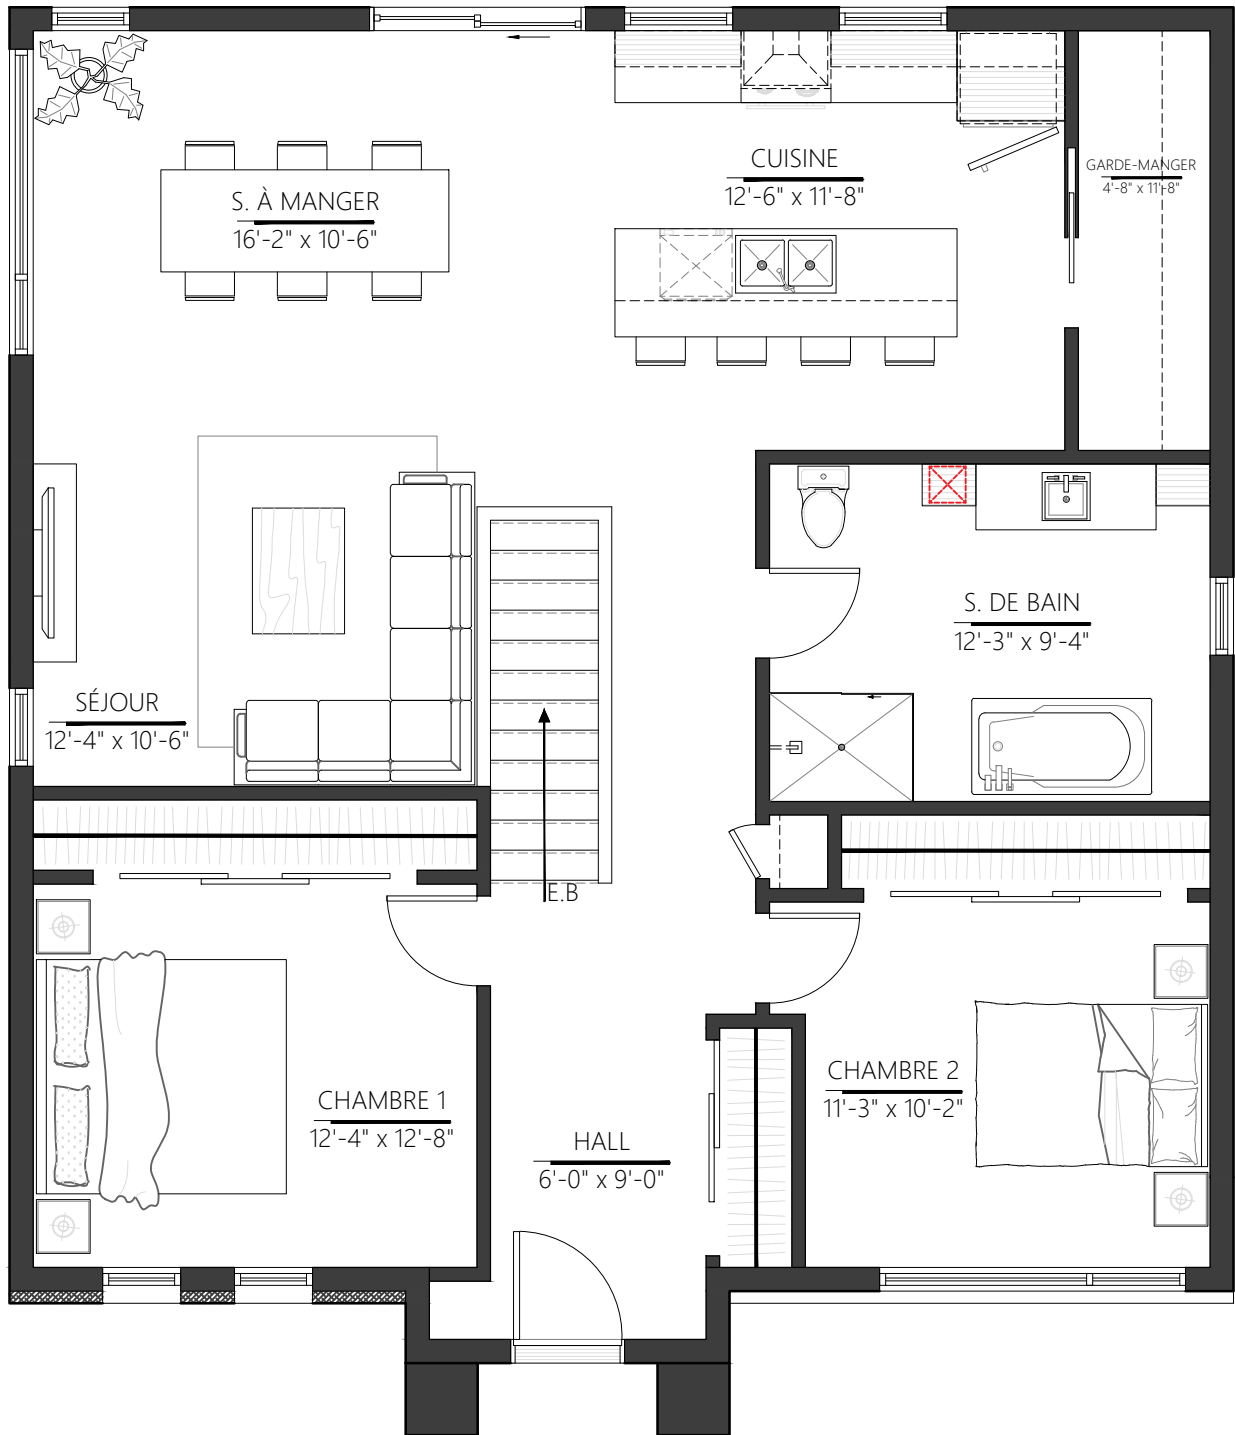

# PLAN DU REZ-DE-CHAUSSÉE

Option no. 1

COLLECTION : URBAINE

MODELE : EXALT

VERSION : UE-101

SUPERFICIE : 1 240 P.C

# PLAN DU REZ-DE-CHAUSSÉE

Option no. 2

COLLECTION : URBAINE

MODELE : EXALT

VERSION : UE-102

SUPERFICIE : 1 240 P.C