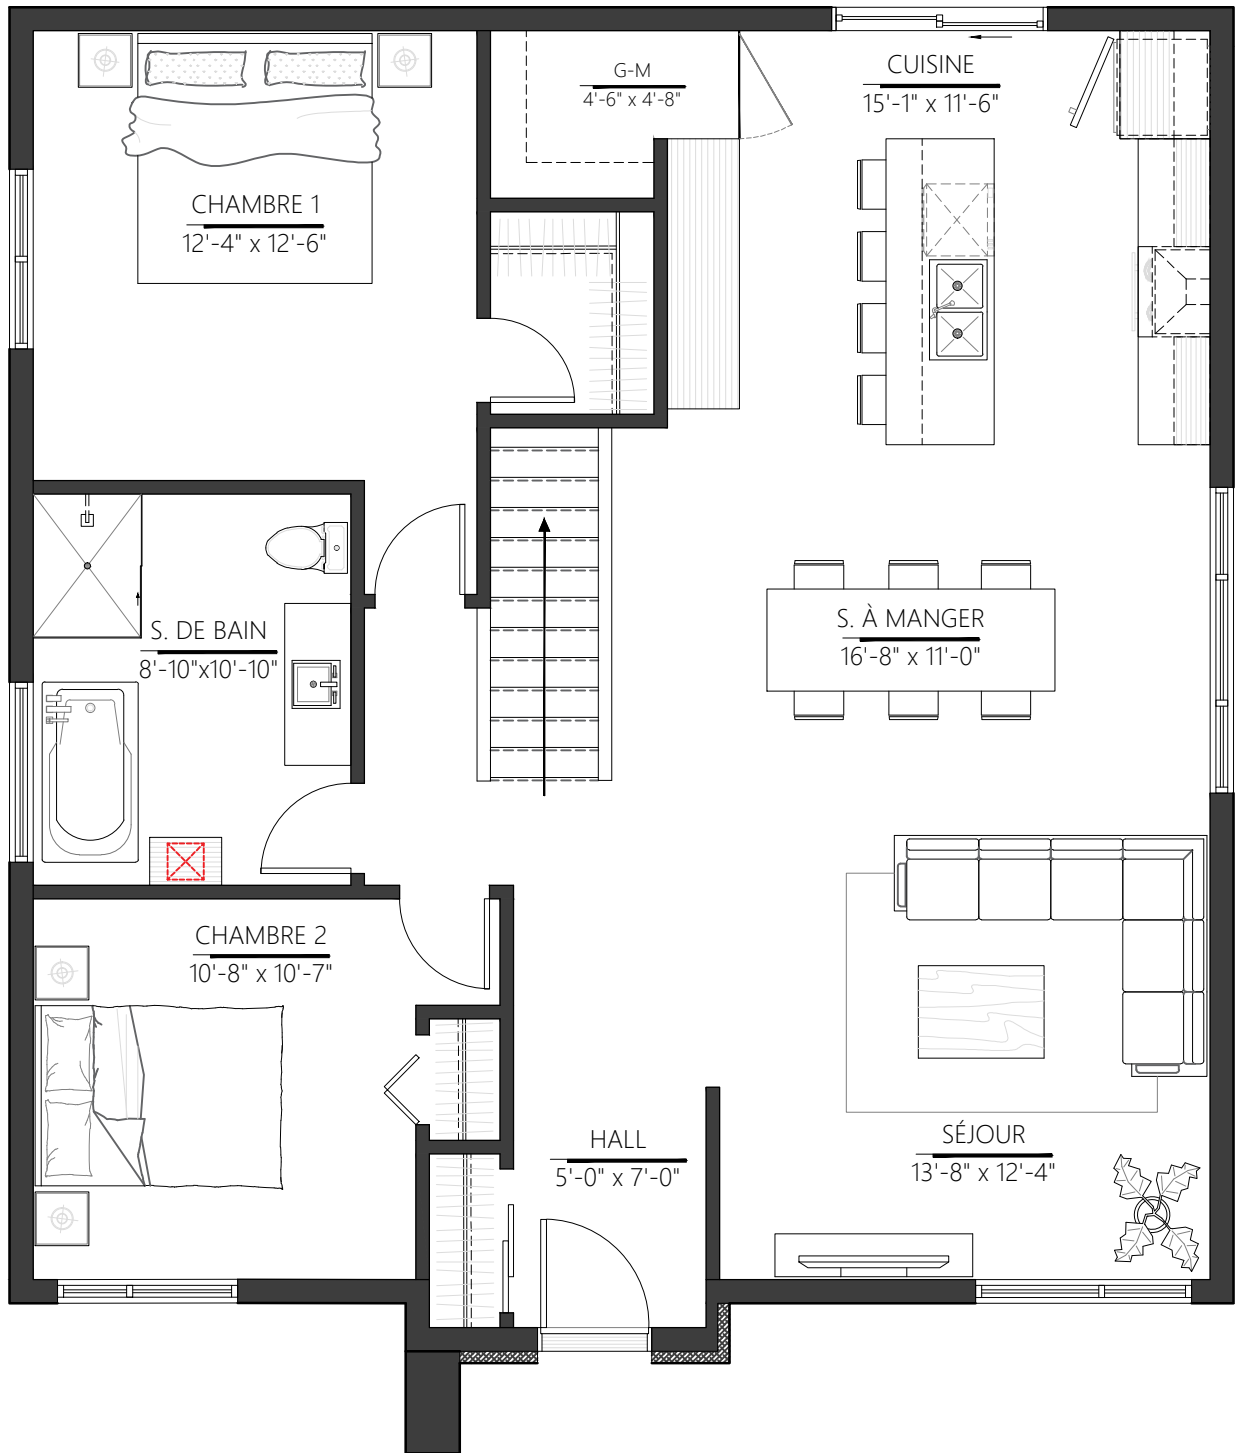

PLAN DU REZ-DE-CHAUSSÉE

Option no. 1

COLLECTION : URBAINE

MODELE : SOHO

VERSION : US-101

SUPERFICIE : 1 240 P.C

PLAN DU REZ-DE-CHAUSSÉE

Option no. 2

COLLECTION : URBAINE

MODELE : SOHO

VERSION : US-102

SUPERFICIE : 1 240 P.C