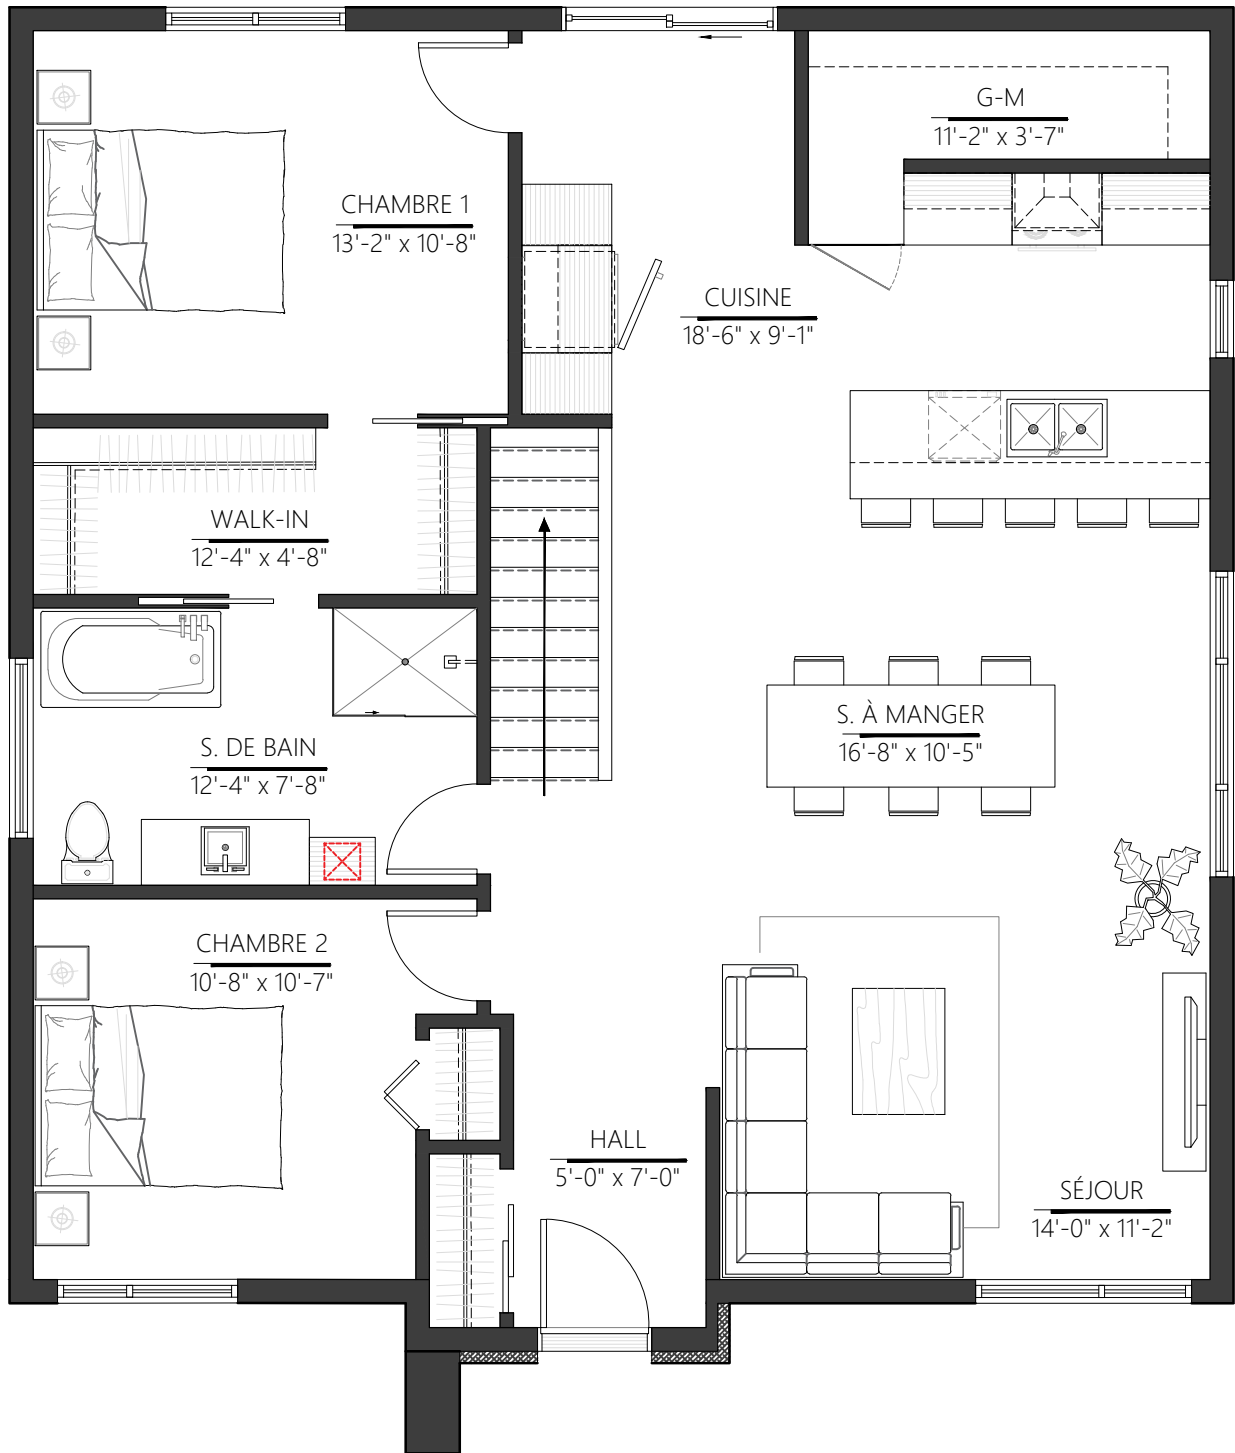

PLAN DU REZ-DE-CHAUSSÉE

Option no. 1

COLLECTION : URBAINE

MODELE : SOHO

VERSION : US-101

SUPERFICIE : 1 240 P.C

PLAN DU REZ-DE-CHAUSSÉE

Option no. 2

COLLECTION : URBAINE

MODELE : SOHO

VERSION : US-102

SUPERFICIE : 1 240 P.C