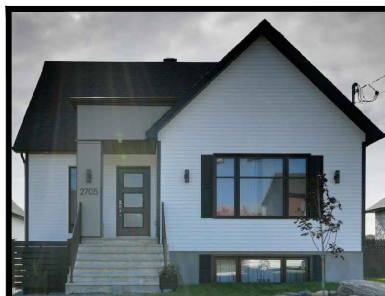

PLAN DU REZ-DE-CHAUSSÉE

Option no. 1

COLLECTION : ZENITH

MODELE : CLASSIQUE

VERSION : ZC-101

SUPERFICIE : 840 P.C

PLAN DU REZ-DE-CHAUSSÉE

Option no. 2

COLLECTION : ZENITH

MODELE : CLASSIQUE

VERSION : ZC-102

SUPERFICIE : 840 P.C