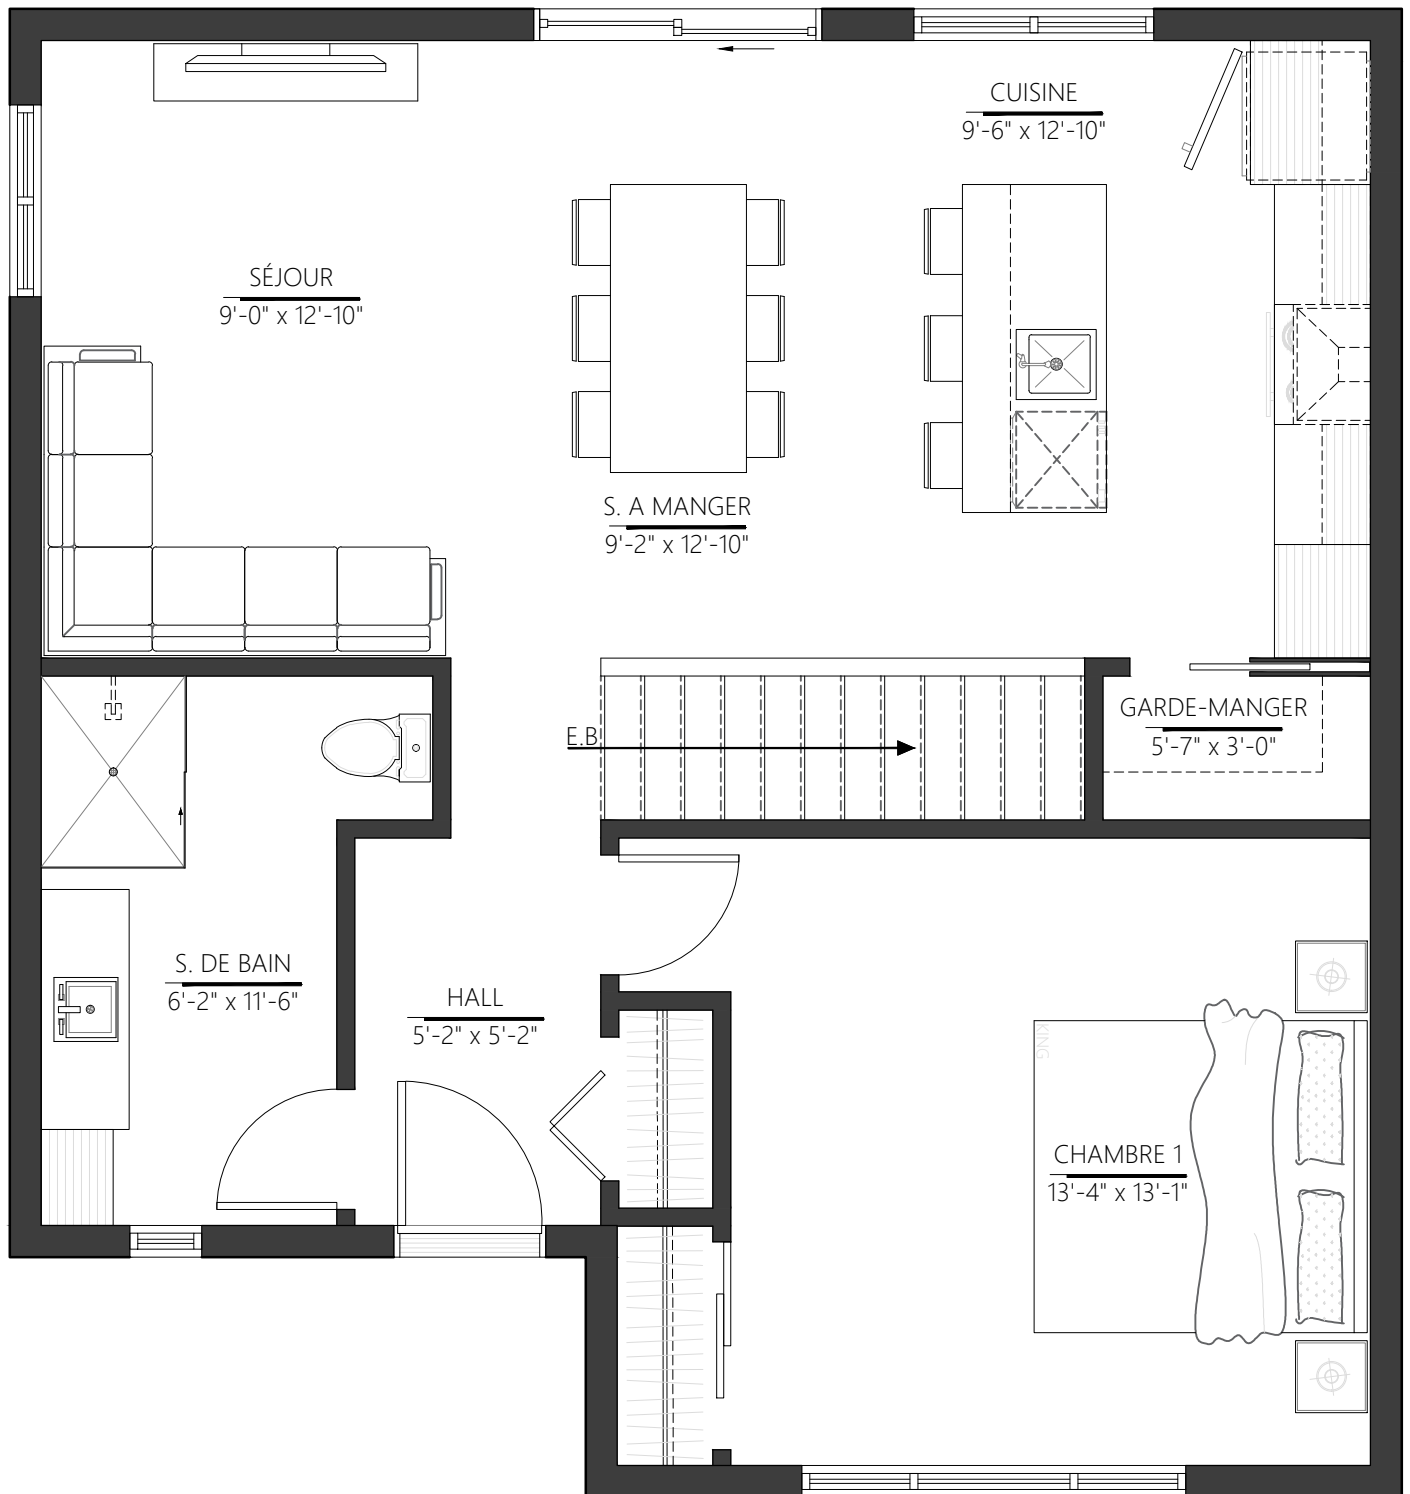

PLAN DU REZ-DE-CHAUSSÉE

Option no. 1

COLLECTION : ZENITH

MODELE : CLASSIQUE

VERSION : ZC-101

SUPERFICIE : 840 P.C

PLAN DU REZ-DE-CHAUSSÉE

Option no. 2

COLLECTION : ZENITH

MODELE : CLASSIQUE

VERSION : ZC-102

SUPERFICIE : 840 P.C