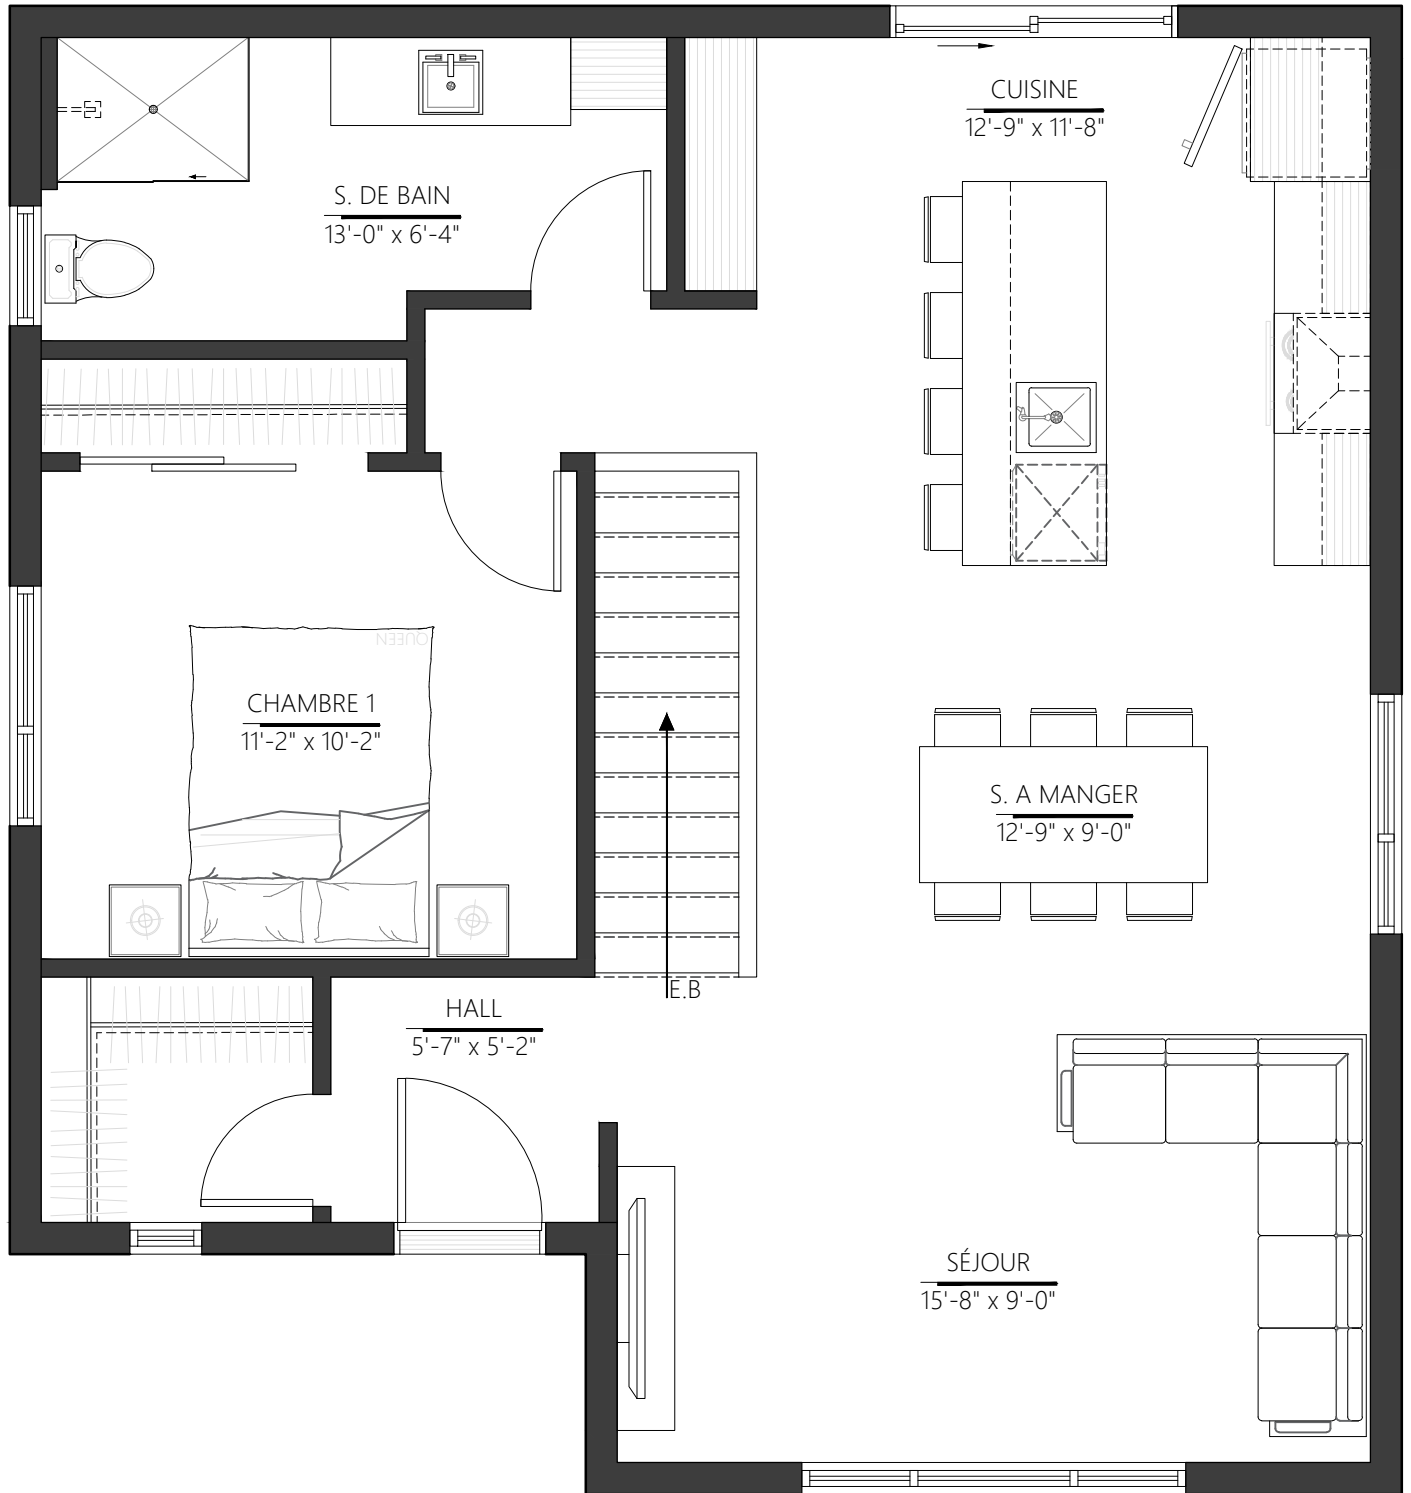

PLAN DU REZ-DE-CHAUSSÉE

Option no. 1

COLLECTION : ZENITH

MODELE : CLASSIQUE

VERSION : ZC-101

SUPERFICIE : 840 P.C

PLAN DU REZ-DE-CHAUSSÉE

Option no. 2

COLLECTION : ZENITH

MODELE : CLASSIQUE

VERSION : ZC-102

SUPERFICIE : 840 P.C