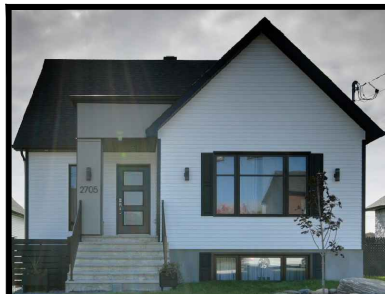

PLAN DU REZ-DE-CHAUSSÉE

Option no. 1

COLLECTION : ZENITH

MODELE : CLASSIQUE

VERSION : ZC-101

SUPERFICIE : 840 P.C

PLAN DU REZ-DE-CHAUSSÉE

Option no. 2

COLLECTION : ZENITH

MODELE : CLASSIQUE

VERSION : ZC-102

SUPERFICIE : 840 P.C