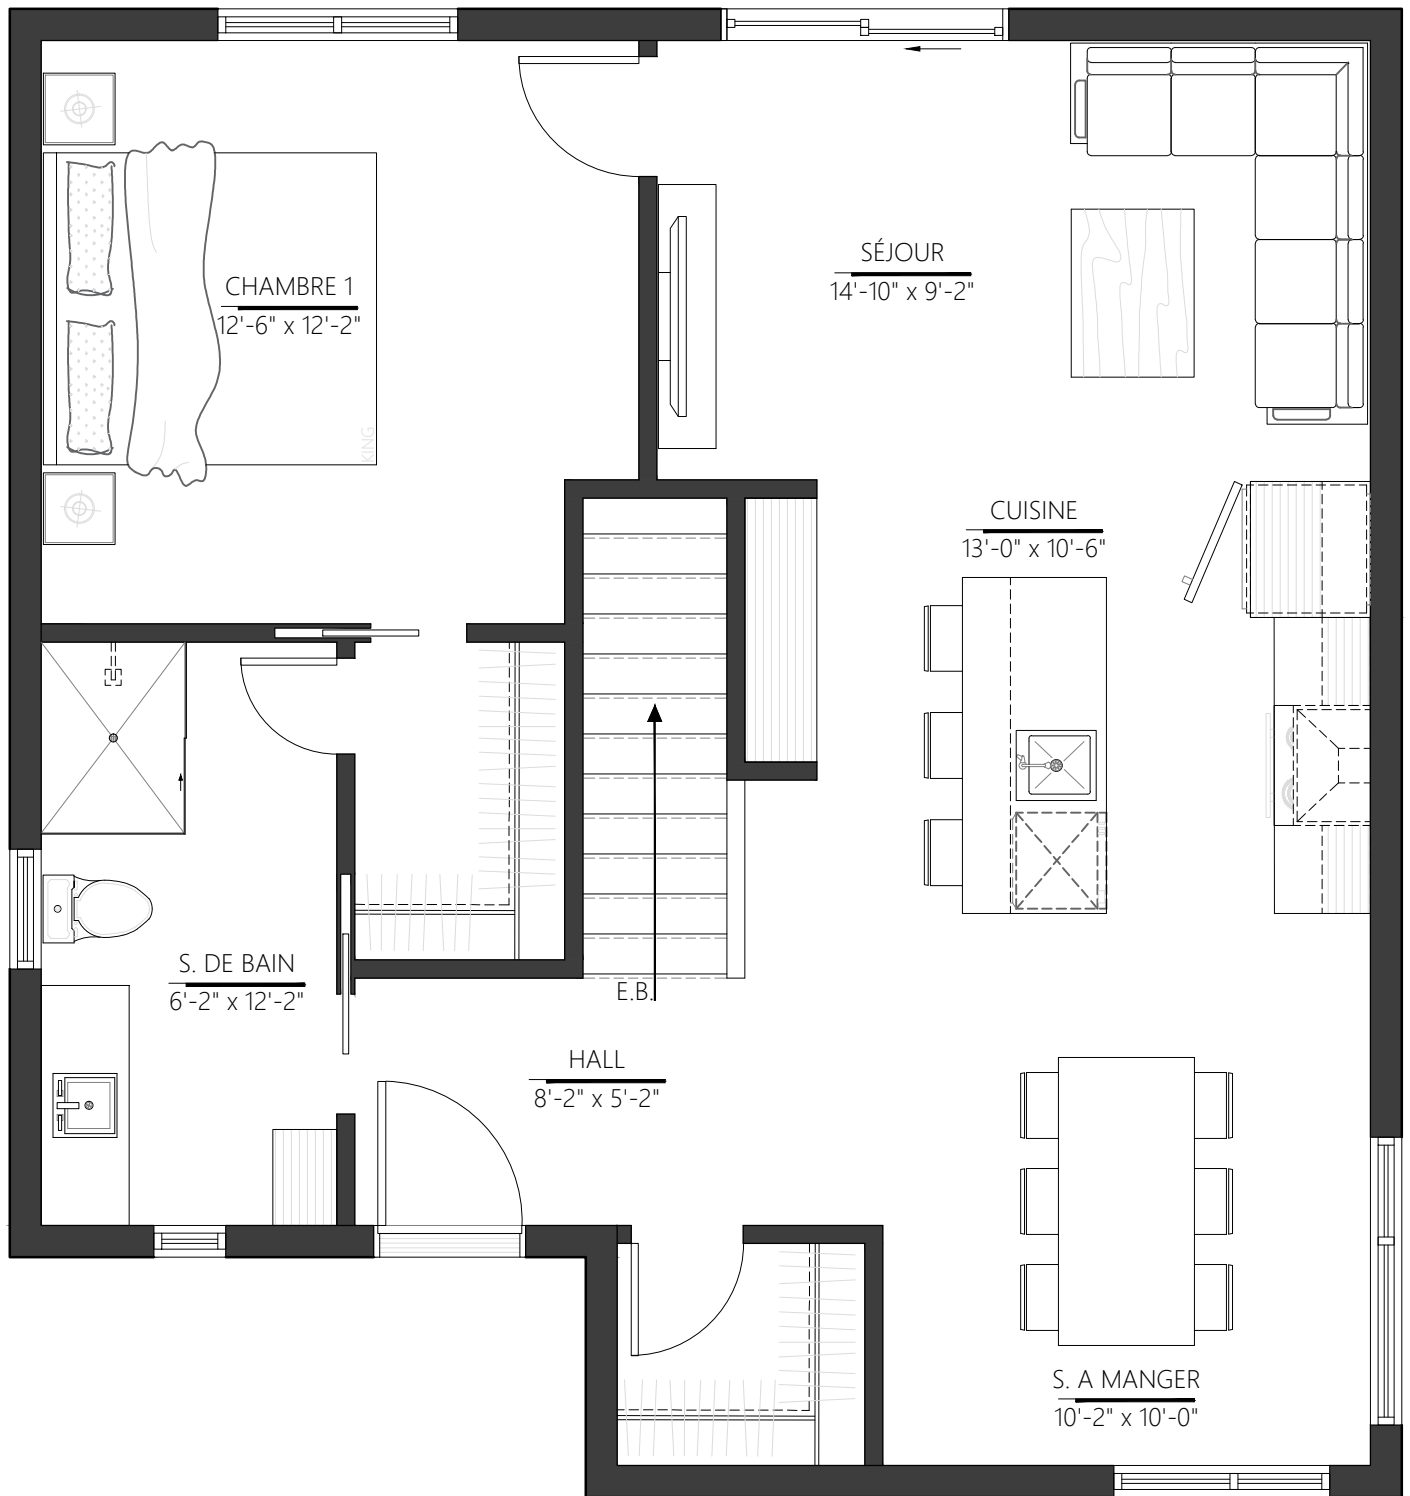

# PLAN DU REZ-DE-CHAUSSÉE

Option no. 1

COLLECTION : ZENITH

MODELE : INTEMPORELLE

VERSION : ZI-101

SUPERFICIE : 840 P.C

# PLAN DU REZ-DE-CHAUSSÉE

Option no. 2

COLLECTION : ZENITH

MODELE : INTEMPORELLE

VERSION : ZI-102

SUPERFICIE : 840 P.C