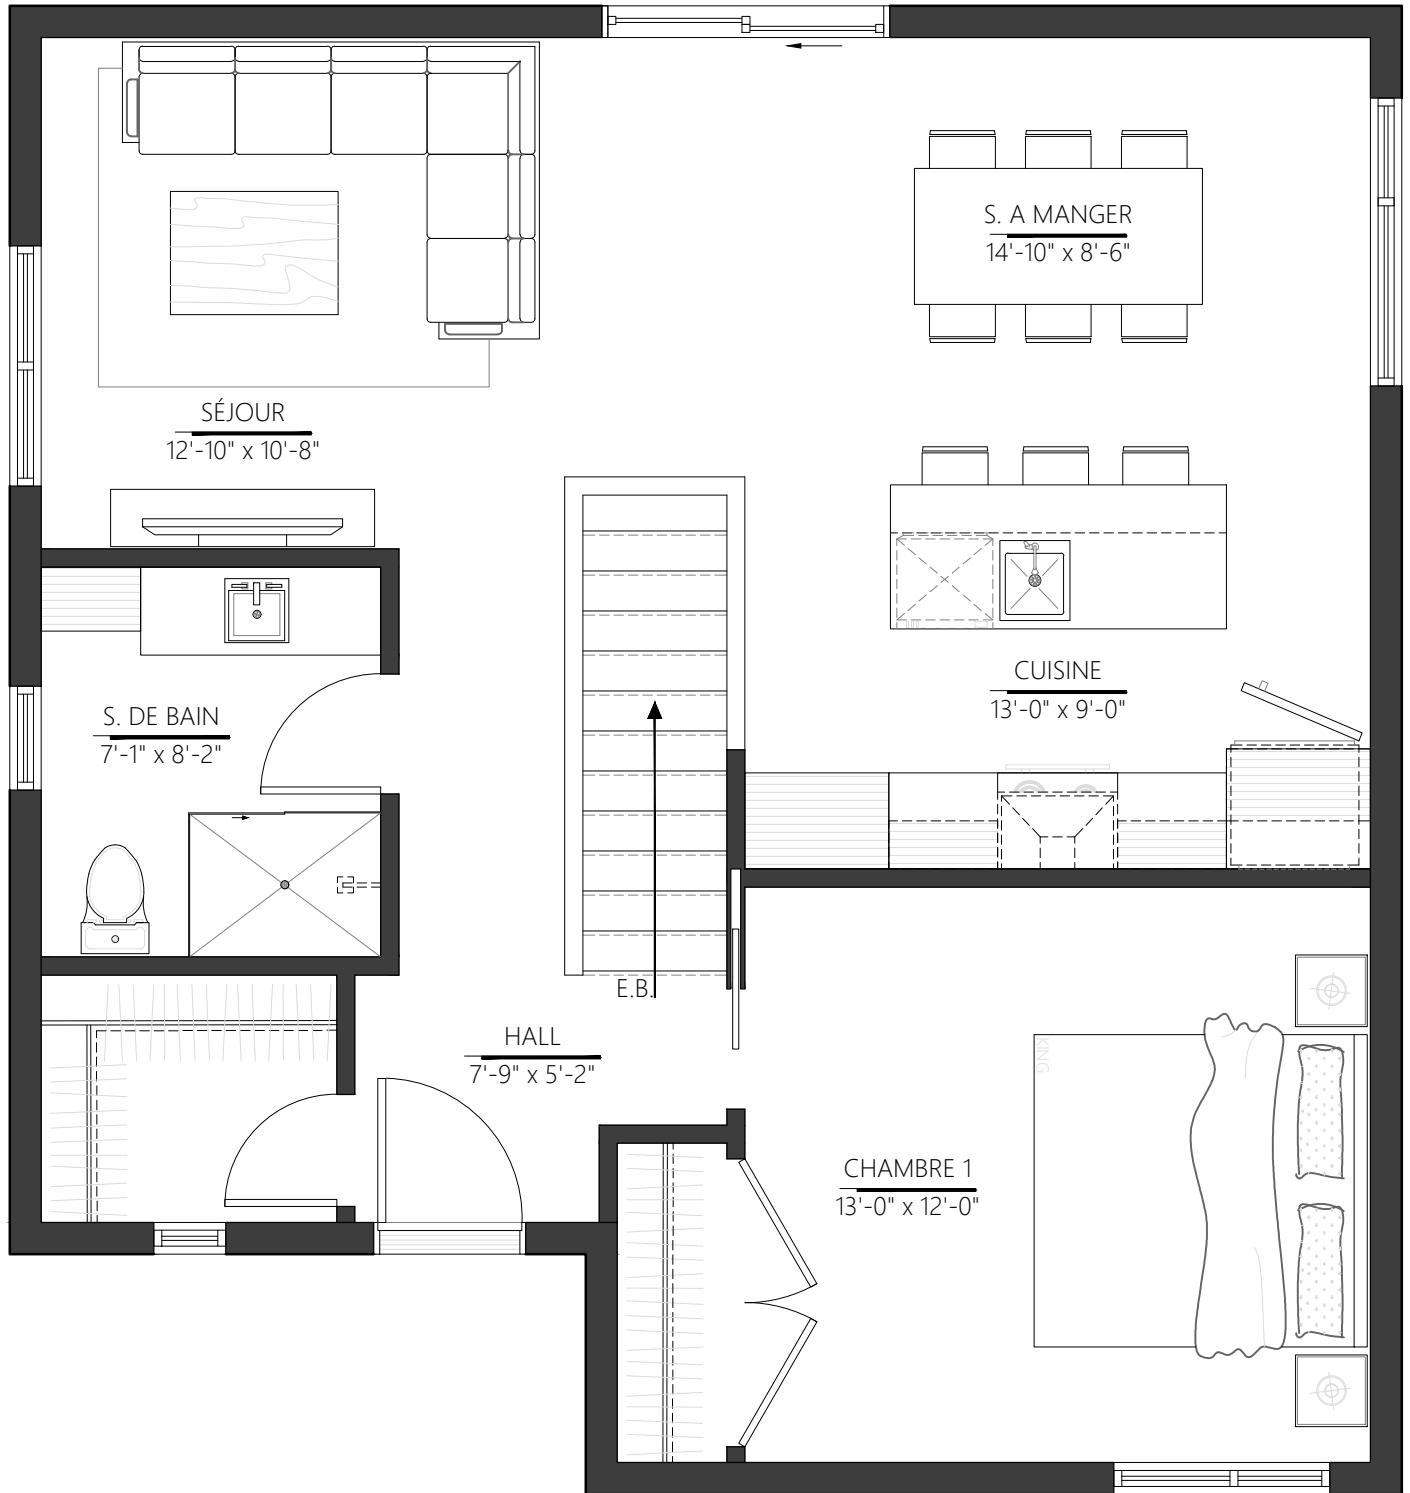

# PLAN DU REZ-DE-CHAUSSÉE

Option no. 1

COLLECTION : ZENITH

MODELE : INTEMPORELLE

VERSION : ZI-101

SUPERFICIE : 840 P.C

# PLAN DU REZ-DE-CHAUSSÉE

Option no. 2

COLLECTION : ZENITH

MODELE : INTEMPORELLE

VERSION : ZI-102

SUPERFICIE : 840 P.C