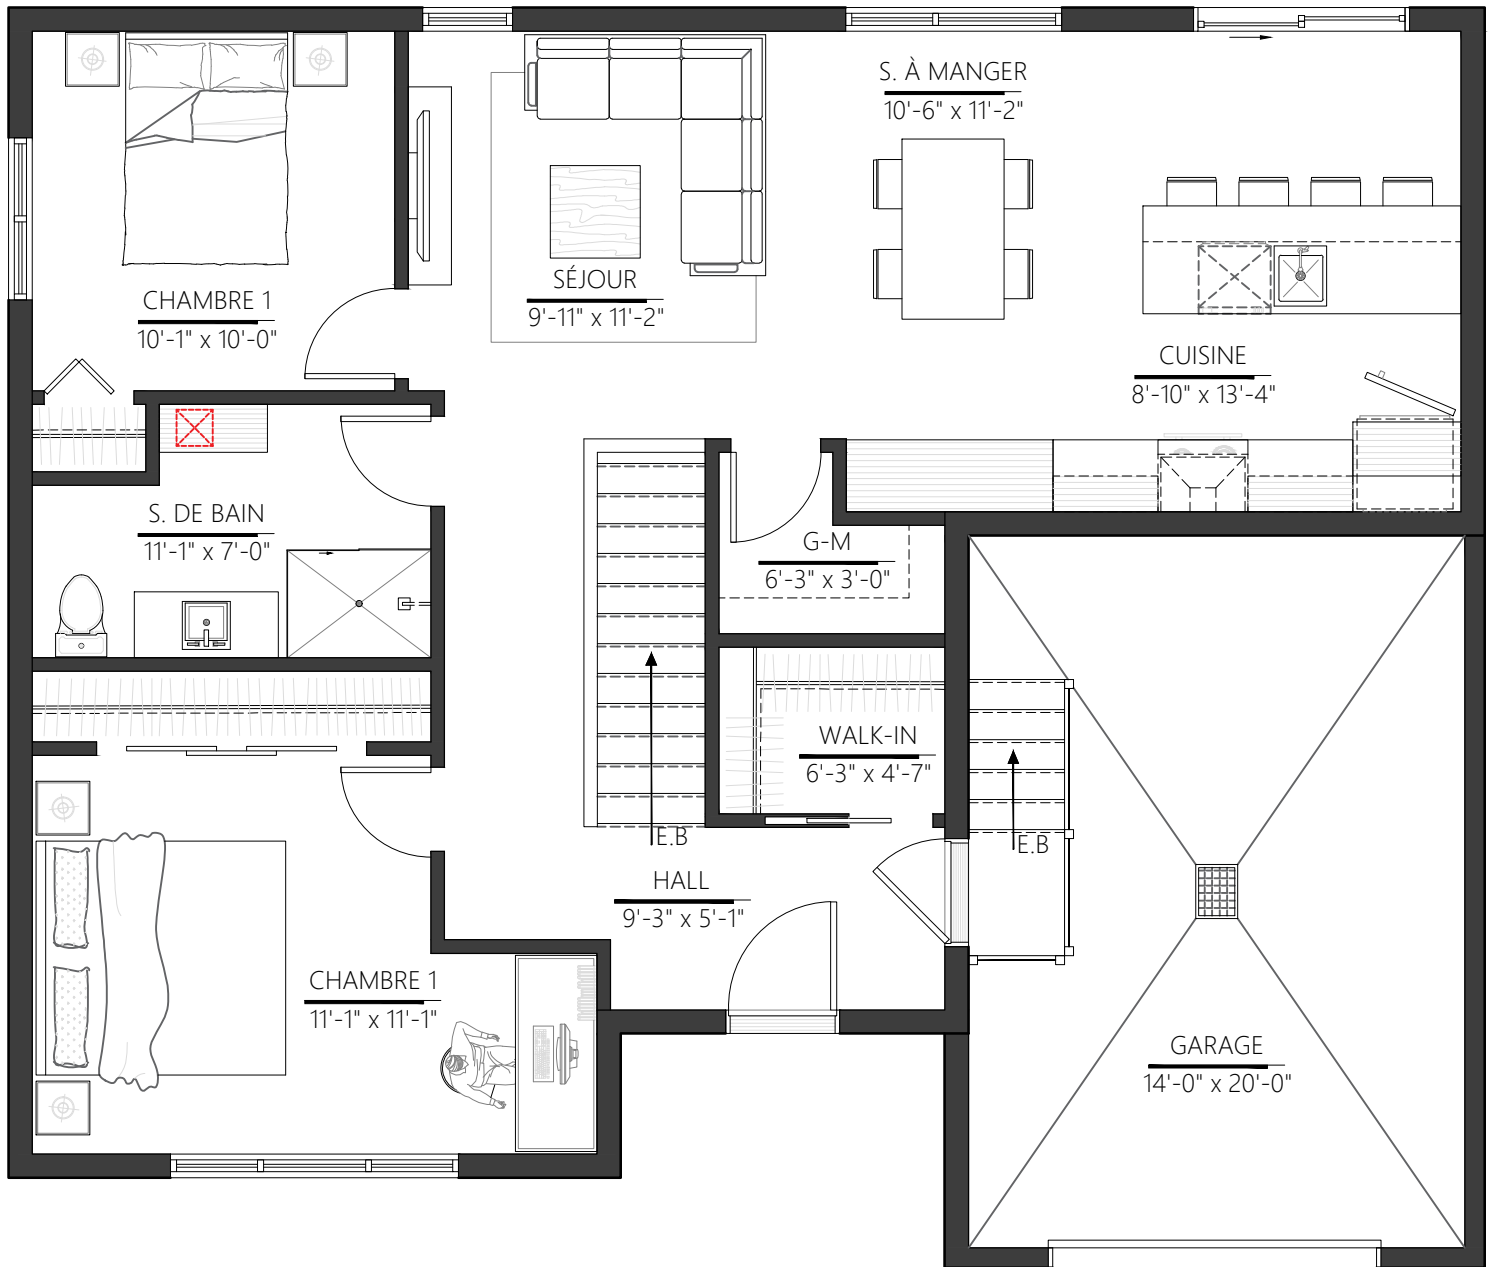

# PLAN DU REZ-DE-CHAUSSÉE

Option no. 1

COLLECTION : HORIZON

MODELE : VIZION

VERSION : HV-101

SUPERFICIE : 1 040 P.C

# PLAN DU REZ-DE-CHAUSSÉE

Option no. 2

COLLECTION : HORIZON

MODELE : VIZION

VERSION : HV-102

SUPERFICIE : 1 040 P.C