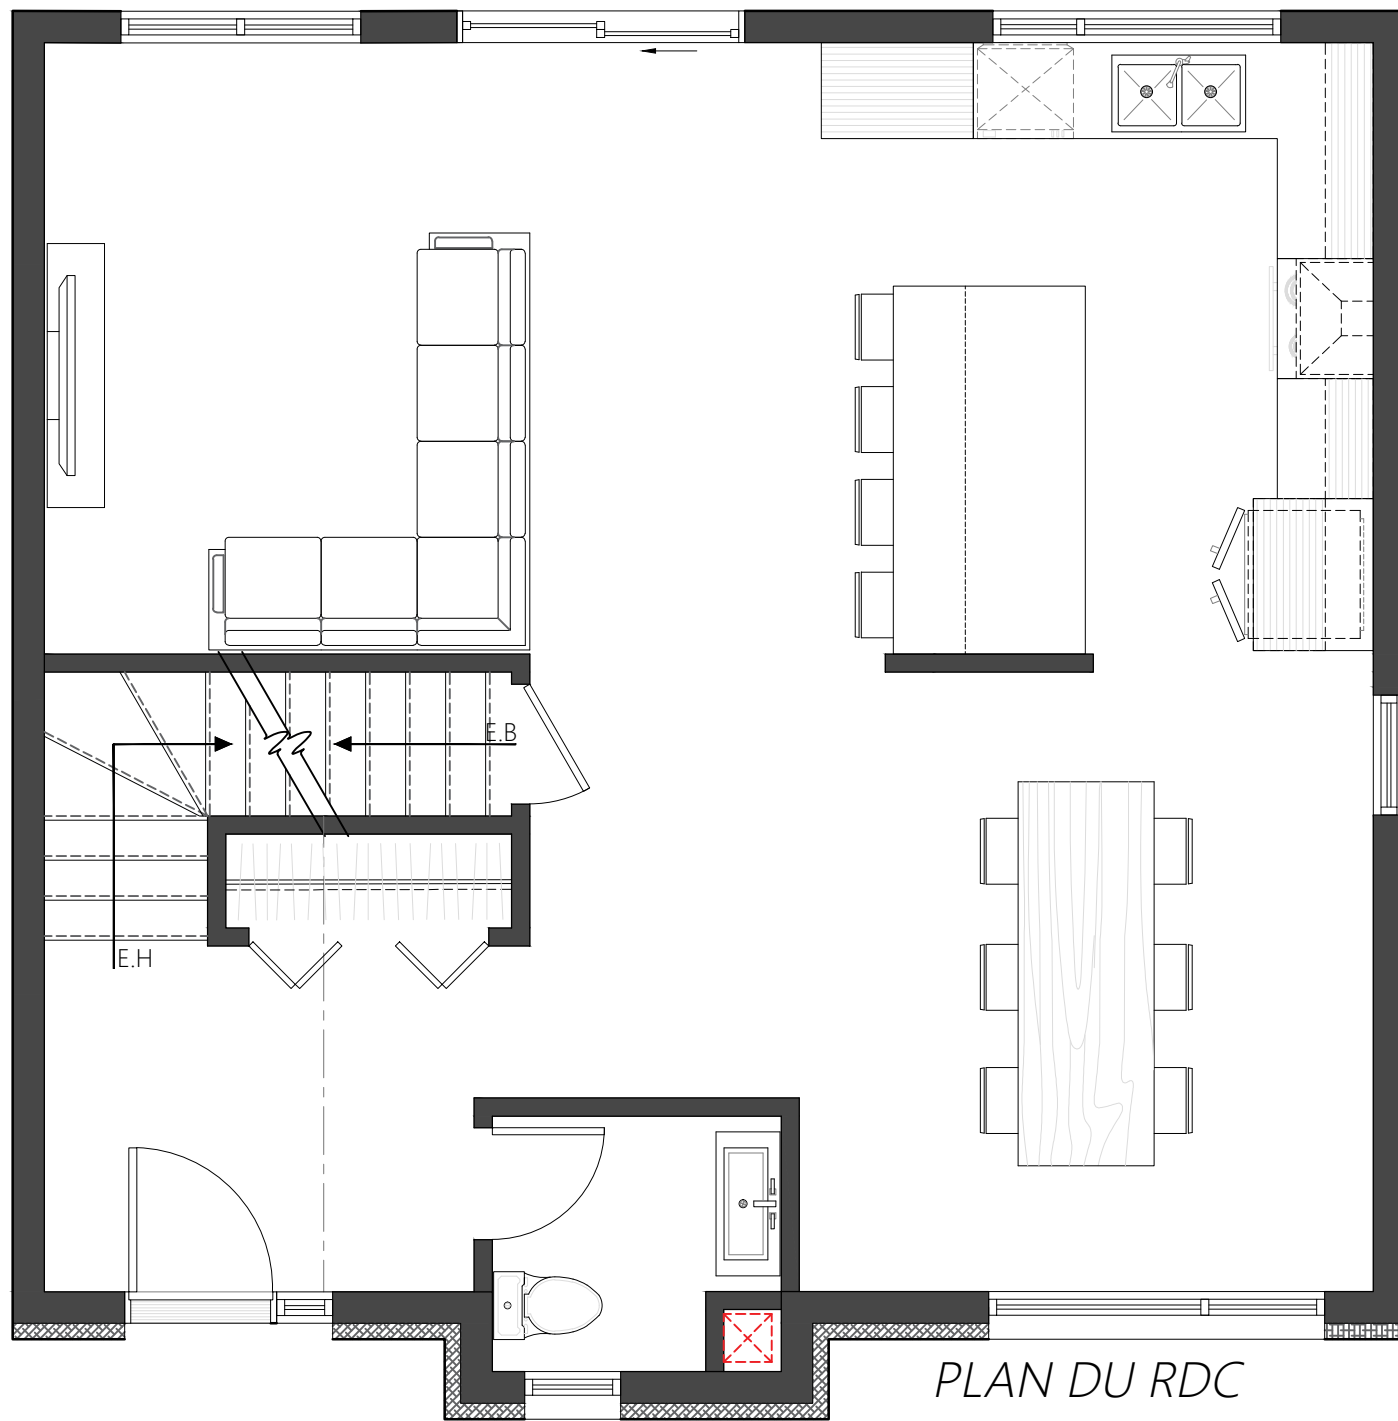

Collection Signature

Option no. 3

Les dispositions intérieures des modèles de maisons de cette collection sont uniformes, comportant au total quatre agencements variés.

HABITATIONS URBANIA

CE CONCEPT EST ÉMIS POUR APPROBATION SEULEMENT

CE CONCEPT EST LA PROPRIÉTÉ EXCLUSIVE D' HABITATIONS URBANIA. IL EST INTERDIT DE REPRODUIRE, COPIER, REDESSINER OU D'UTILISER LES PLANS ET LES DESSINS FAISANT PARTIE DE CE CAHIER DE PLAN

ÉCHELLE | 1 / 4 " = 1'-0"	ÉMIS LE | AVRIL 2023	FICHIER | 1165C_V160822.DWG

CLIENTS | HABITATIONS URBANIA