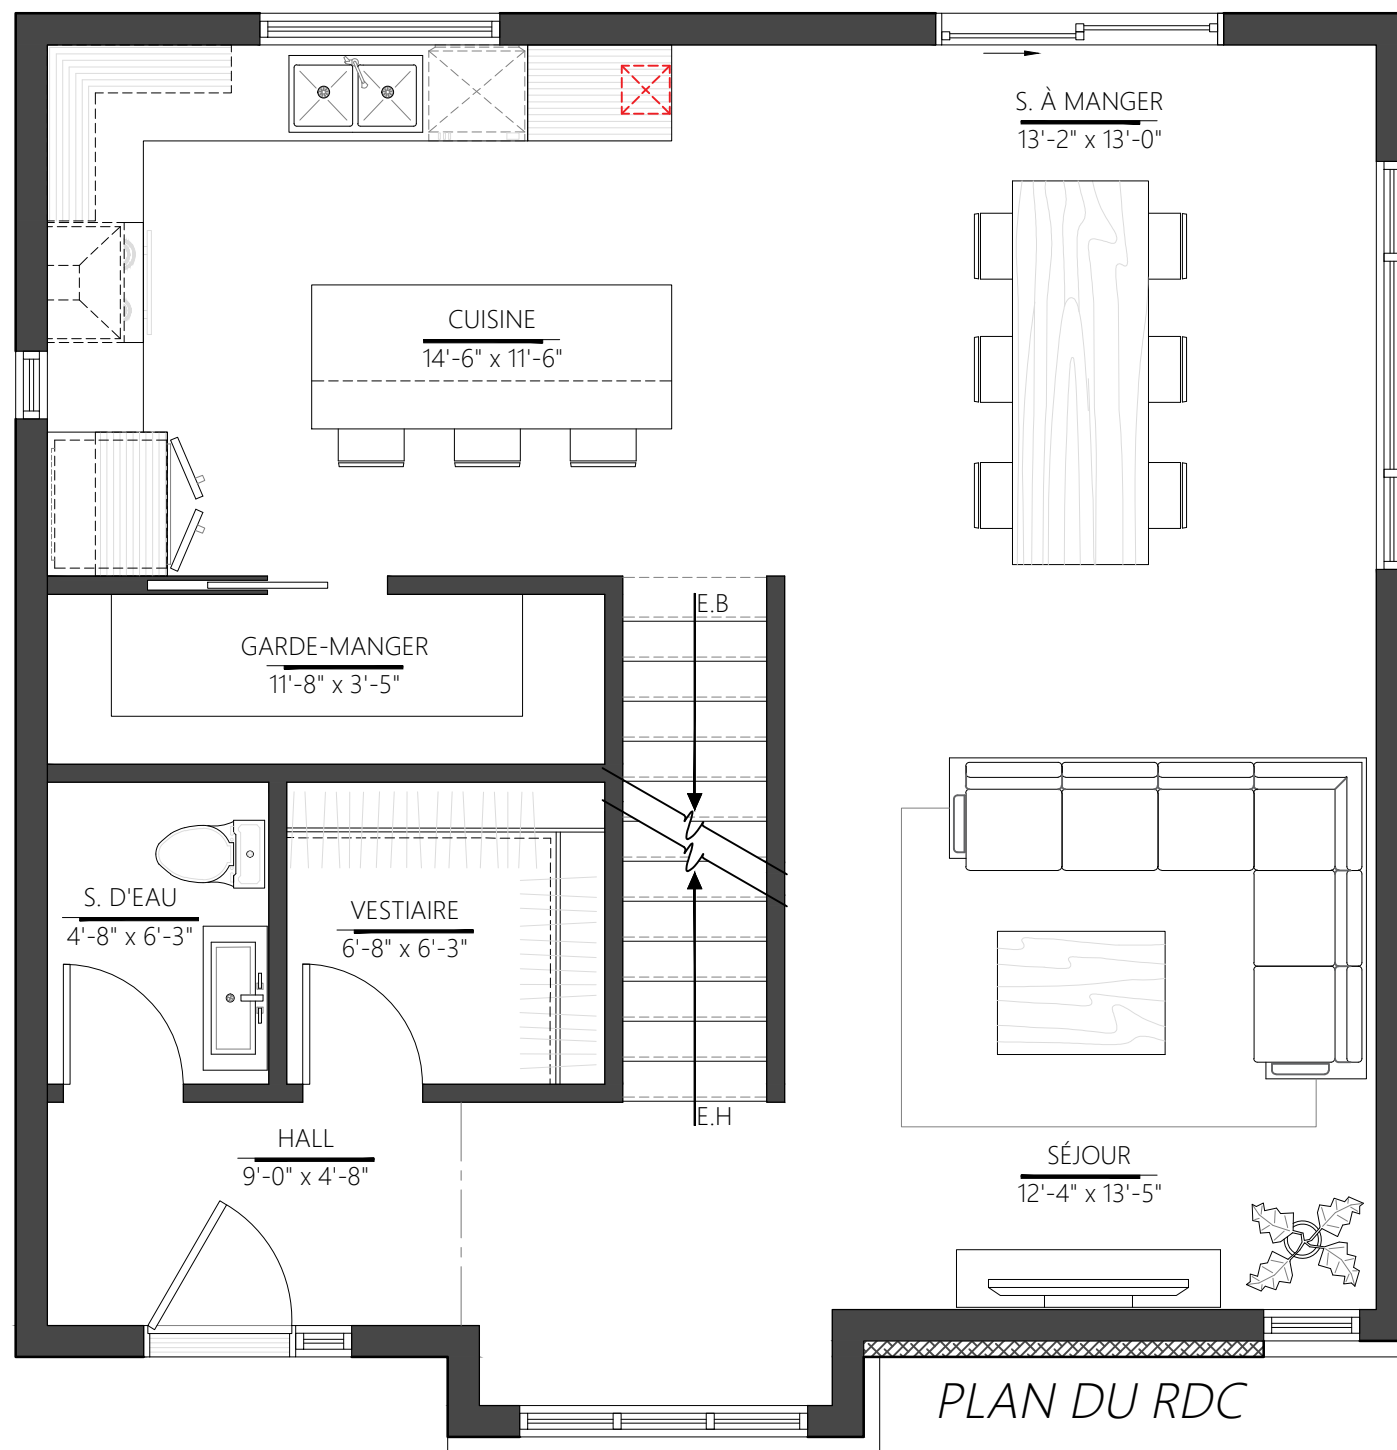

Collection Signature Option no. 4

Les dispositions intérieures des modèles de maisons de cette collection sont uniformes, comportant au total quatre agencements variés.

HABITATIONS URBANIA

CE CONCEPT EST ÉMIS POUR APPROBATION SEULEMENT CE CONCEPT EST LA PROPRIÉTÉ EXCLUSIVE D' HABITATIONS URBANIA. IL EST INTERDIT DE REPRODUIRE, COPIER, REDESSINER OU D'UTILISER LES PLANS ET LES DESSINS FAISANT PARTIE DE CE CAHIER DE PLAN		
ÉCHELLE | 1 / 4 " = 1'-0"	ÉMIS LE | AVRIL 2023	FICHER | 1165C_V160822.DWG
CLIENTS | HABITATIONS URBANIA		4 | 4