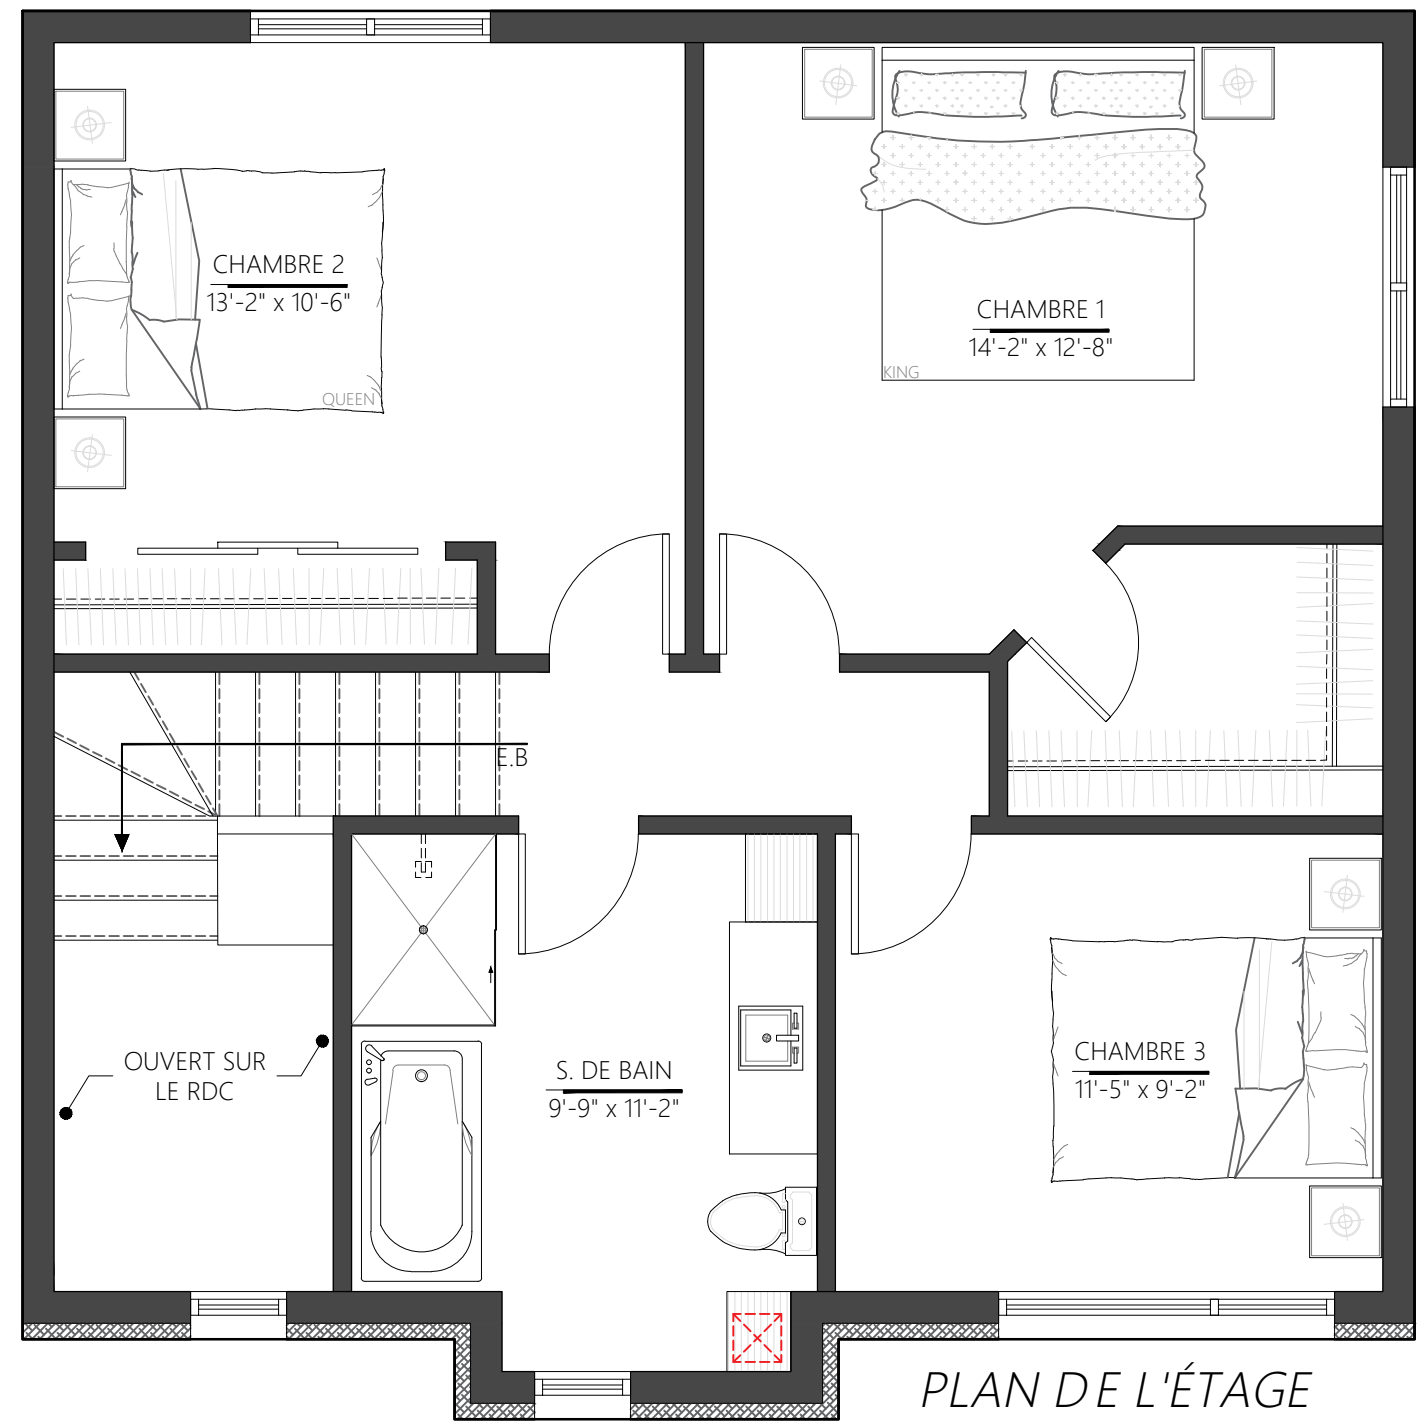

Collection Signature

Option no. 3

Les dispositions intérieures des modèles de maisons de cette collection sont uniformes, comportant au total quatre agencements variés.

HABITATIONS URBANIA

CE CONCEPT EST ÉMIS POUR APPROBATION SEULEMENT

CE CONCEPT EST LA PROPRIÉTÉ EXCLUSIVE D' HABITATIONS URBANIA. IL EST INTERDIT DE REPRODUIRE, COPIER, REDESSINER OU D'UTILISER LES PLANS ET LES DESSINS FAISANT PARTIE DE CE CAHIER DE PLAN

ÉCHELLE | 1 / 4 " = 1'-0"	ÉMIS LE | AVRIL 2023	FICHIER | 1165C_V160822.DWG

CLIENTS | HABITATIONS URBANIA