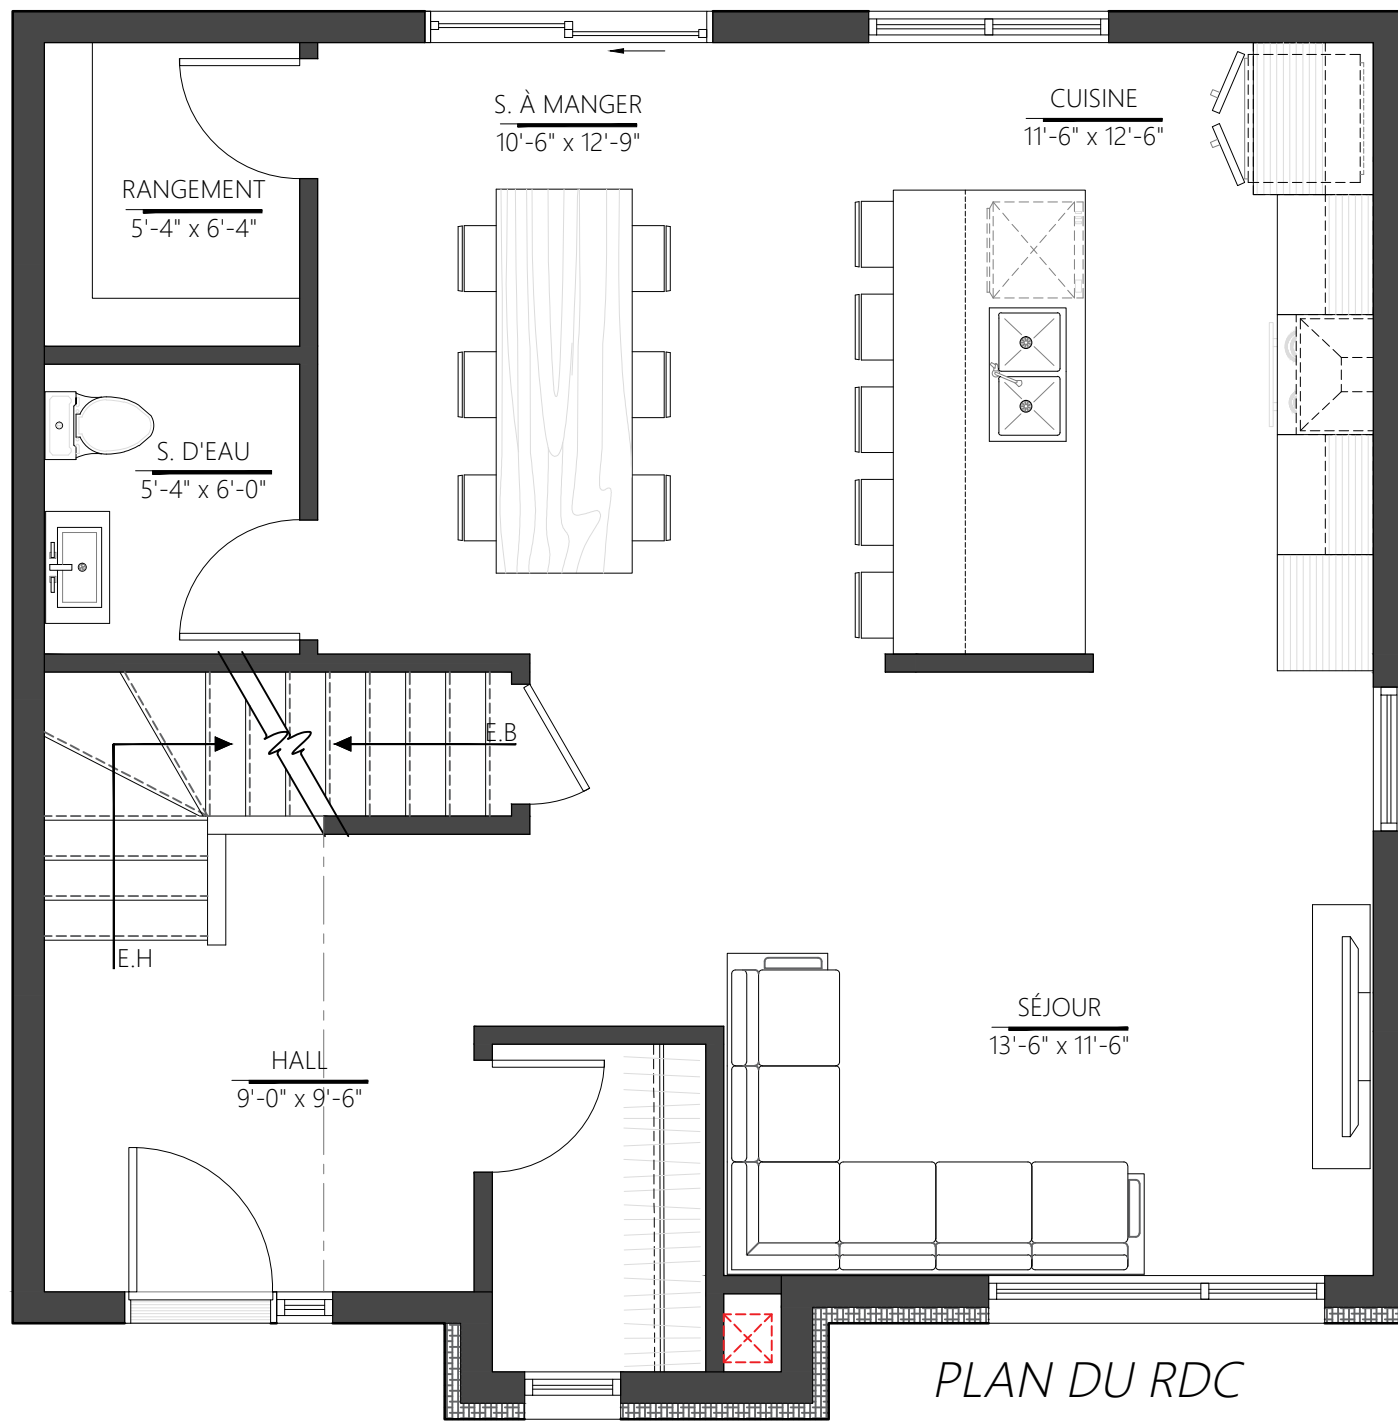

Collection Signature

Option no. 1

Les dispositions intérieures des modèles de maisons de cette collection sont uniformes, comportant au total quatre agencements variés.

HABITATIONS URBANIA

CE CONCEPT EST ÉMIS POUR APPROBATION SEULEMENT

CE CONCEPT EST LA PROPRIÉTÉ EXCLUSIVE D' HABITATIONS URBANIA. IL EST INTERDIT DE REPRODUIRE, COPIER, REDESSINER OU D'UTILISER LES PLANS ET LES DESSINS FAISANT PARTIE DE CE CAHIER DE PLAN

ÉCHELLE |
1 / 4 " = 1'-0"

ÉMIS LE |
AVRIL 2023

FICHER |
1165C_V160822.DWG

CLIENTS |
HABITATIONS URBANIA

Collection Signature

Option no. 2

Les dispositions intérieures des modèles de maisons de cette collection sont uniformes, comportant au total quatre agencements variés.