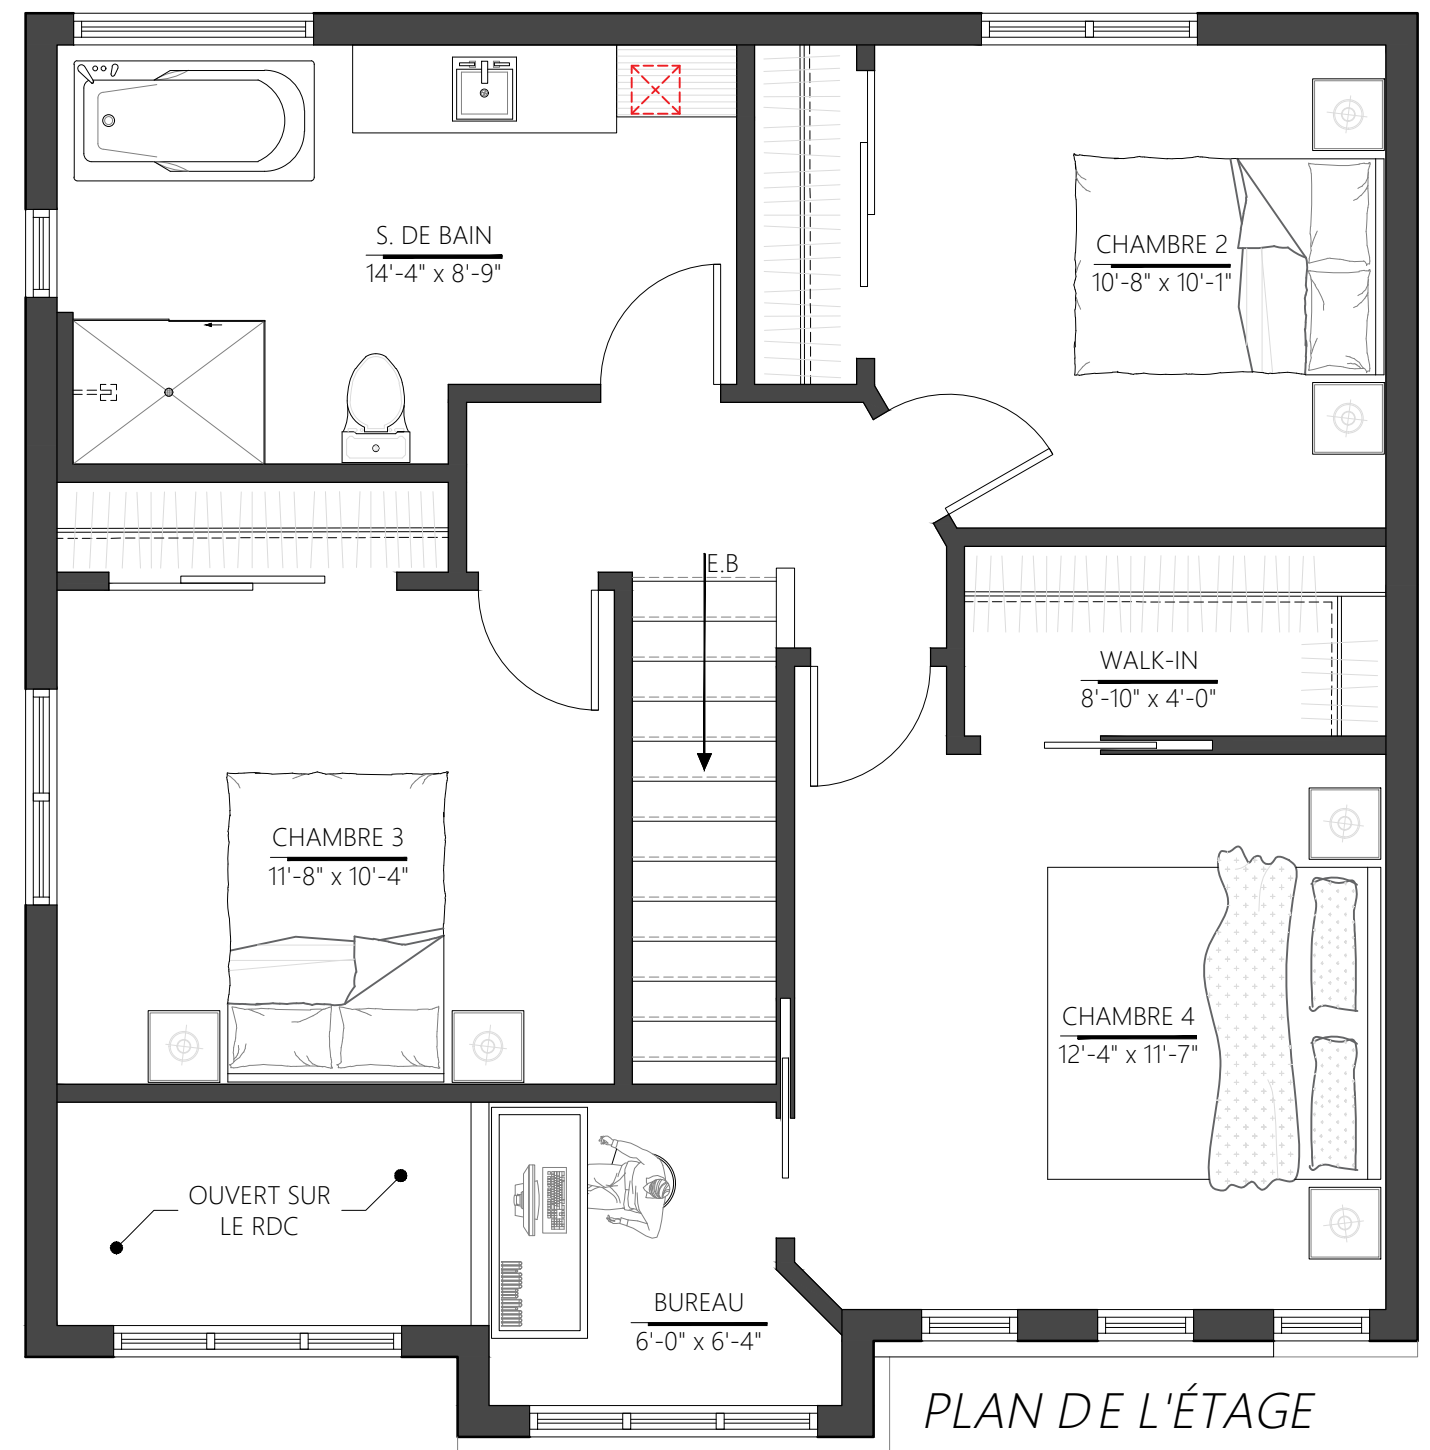

Collection Signature Option no. 4

Les dispositions intérieures des modèles de maisons de cette collection sont uniformes, comportant au total quatre agencements variés.

HABITATIONS URBANIA

CE CONCEPT EST ÉMIS POUR APPROBATION SEULEMENT CE CONCEPT EST LA PROPRIÉTÉ EXCLUSIVE D' HABITATIONS URBANIA. IL EST INTERDIT DE REPRODUIRE, COPIER, REDESSINER OU D'UTILISER LES PLANS ET LES DESSINS FAISANT PARTIE DE CE CAHIER DE PLAN		
ÉCHELLE | 1 / 4 " = 1'-0"	ÉMIS LE | AVRIL 2023	FICHER | 1165C_V160822.DWG
CLIENTS | HABITATIONS URBANIA		4 | 4