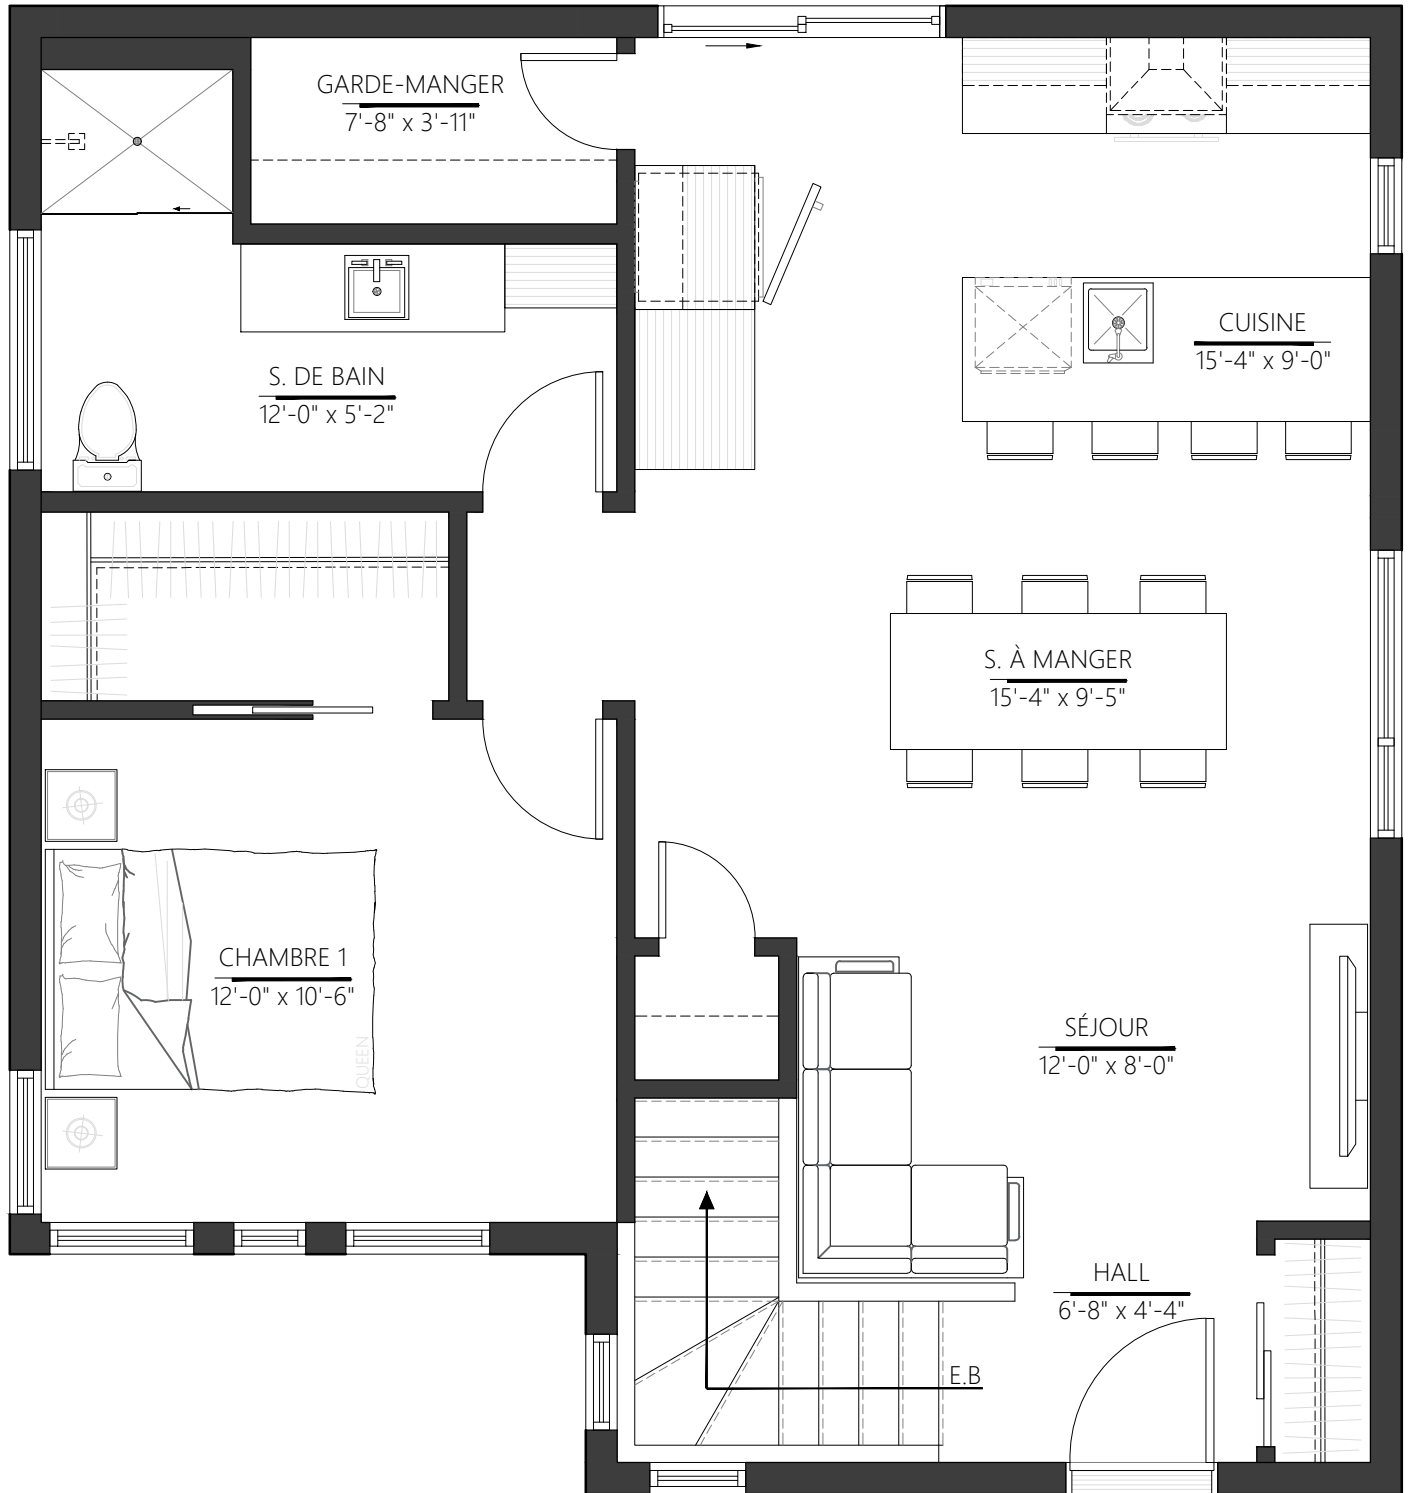

PLAN DU REZ-DE-CHAUSSÉE

Option no. 1

COLLECTION : ZENITH

MODELE : SCANDINA

VERSION : ZS-101

SUPERFICIE : 840 P.C

PLAN DU REZ-DE-CHAUSSÉE

Option no. 2

COLLECTION : ZENITH

MODELE : SCANDINA

VERSION : ZS-102

SUPERFICIE : 840 P.C