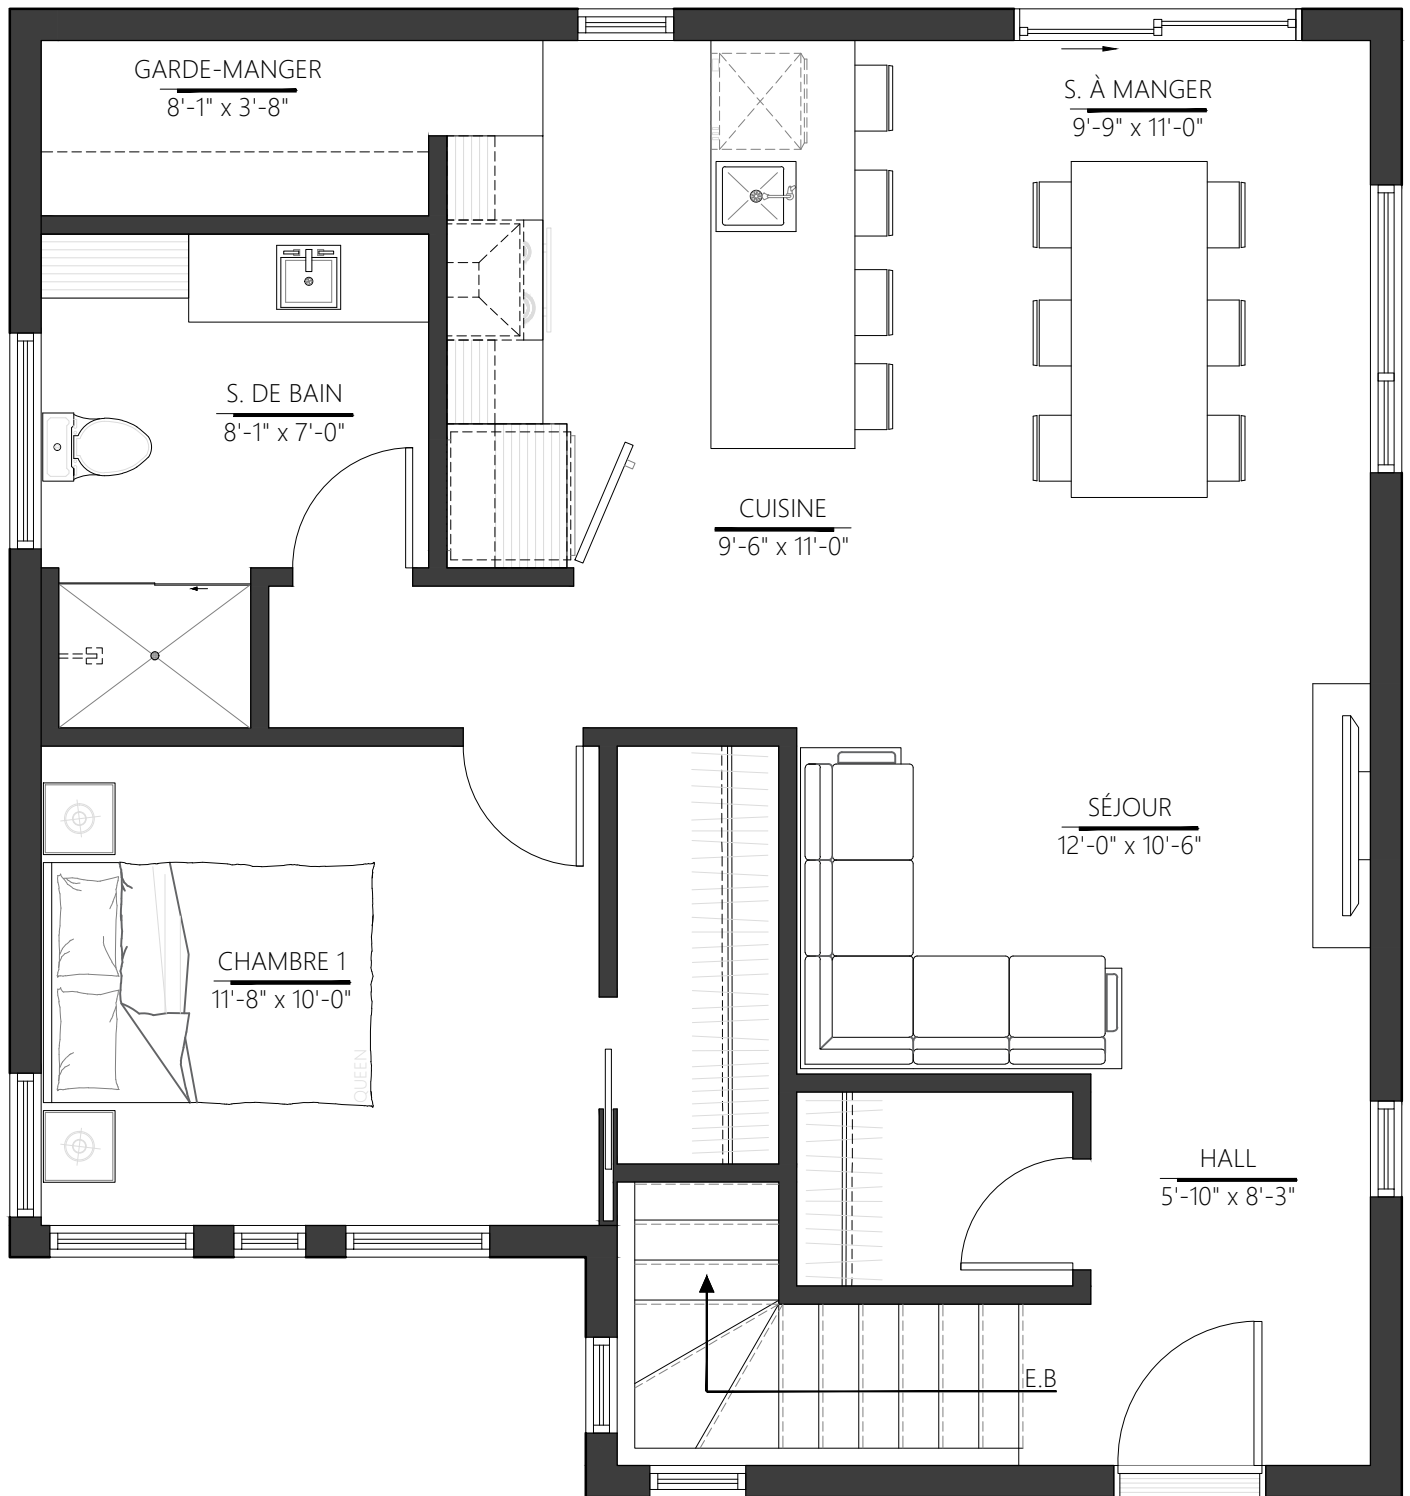

PLAN DU REZ-DE-CHAUSSÉE

Option no. 1

COLLECTION : ZENITH

MODELE : SCANDINA

VERSION : ZS-101

SUPERFICIE : 840 P.C

PLAN DU REZ-DE-CHAUSSÉE

Option no. 2

COLLECTION : ZENITH

MODELE : SCANDINA

VERSION : ZS-102

SUPERFICIE : 840 P.C