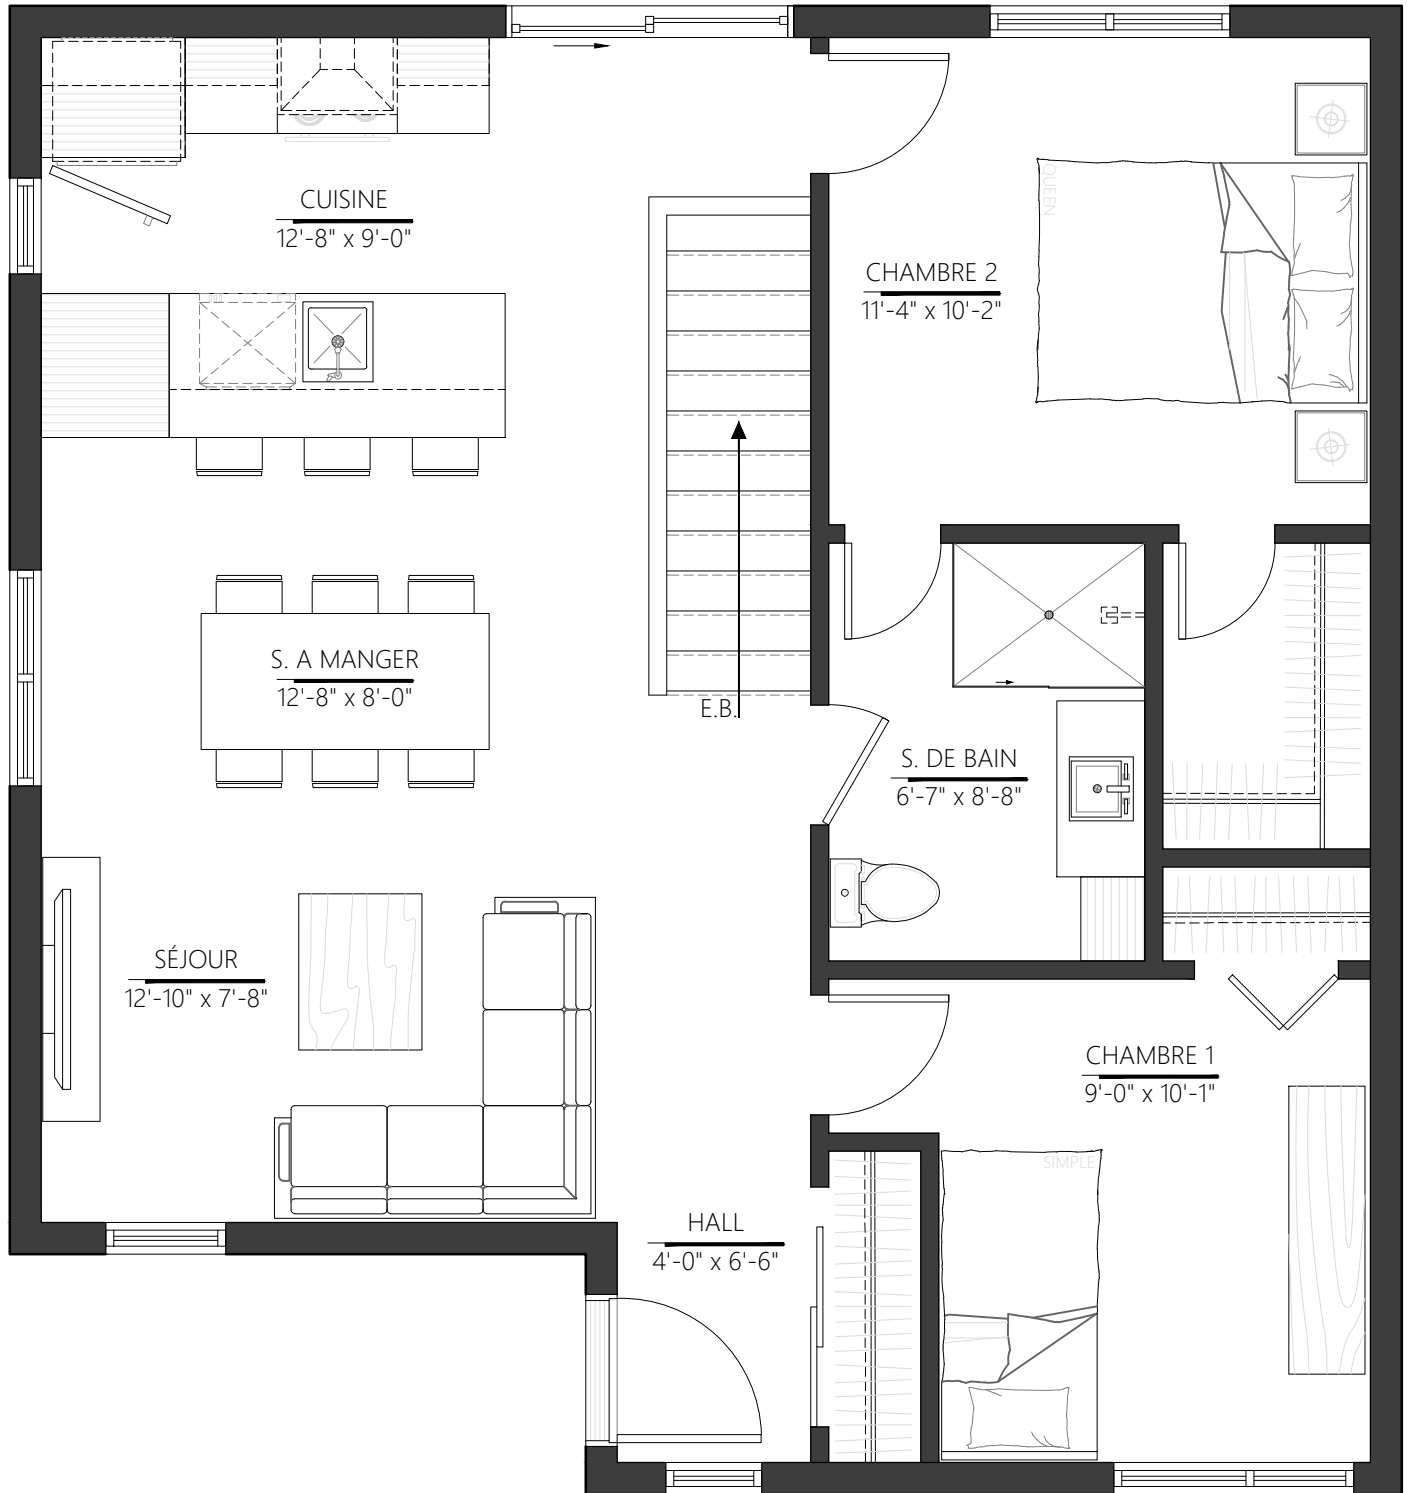

PLAN DU REZ-DE-CHAUSSÉE

Option no. 1

COLLECTION : ZENITH

MODELE : FAMILIALE

VERSION : ZF-101

SUPERFICIE : 840 P.C

PLAN DU REZ-DE-CHAUSSÉE

Option no. 2

COLLECTION : ZENITH

MODELE : FAMILIALE

VERSION : ZF-102

SUPERFICIE : 840 P.C