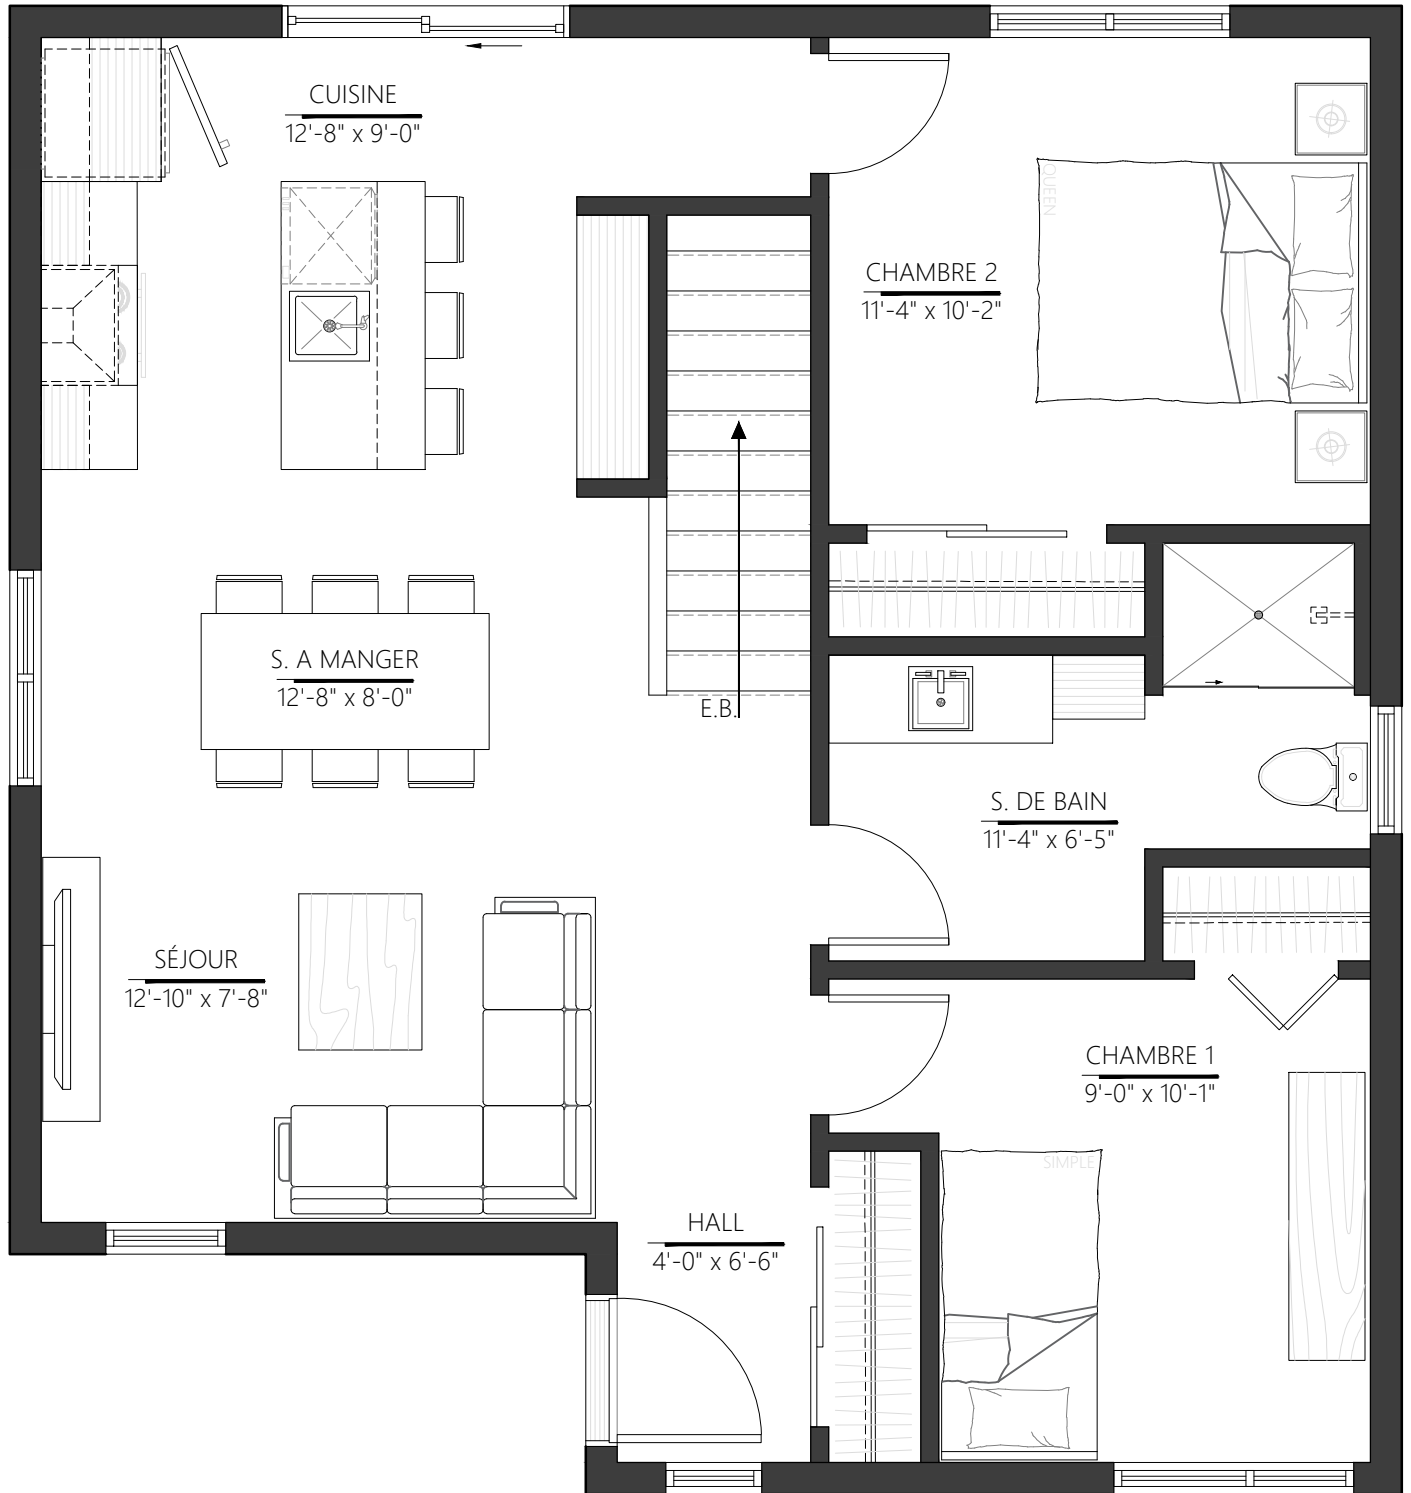

PLAN DU REZ-DE-CHAUSSÉE

Option no. 1

COLLECTION : ZENITH

MODELE : FAMILIALE

VERSION : ZF-101

SUPERFICIE : 840 P.C

PLAN DU REZ-DE-CHAUSSÉE

Option no. 2

COLLECTION : ZENITH

MODELE : FAMILIALE

VERSION : ZF-102

SUPERFICIE : 840 P.C